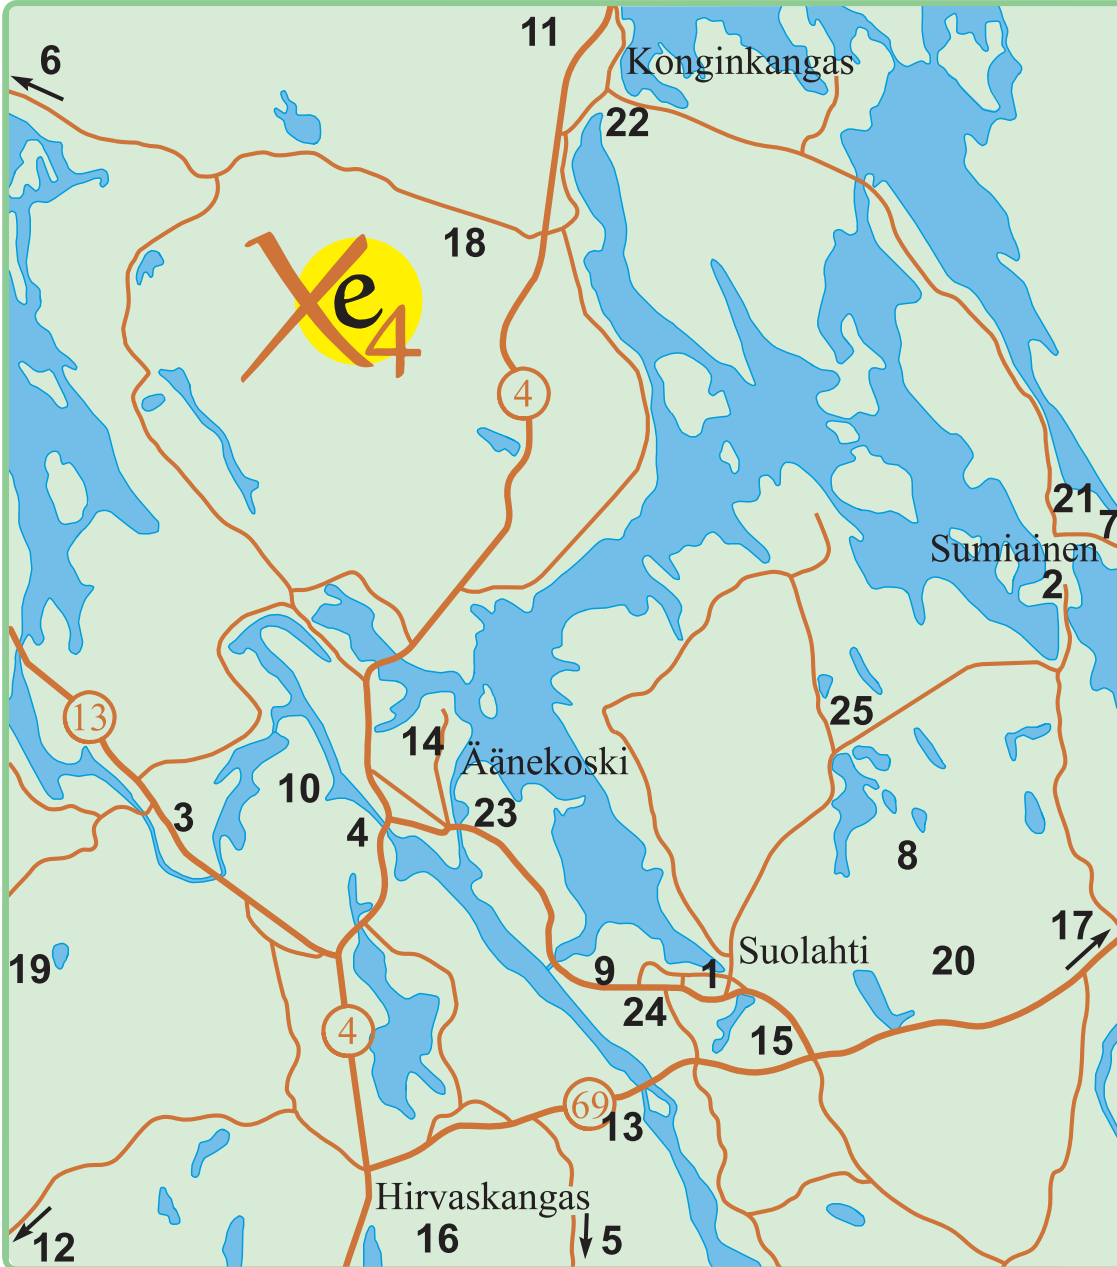

44. SISÄ-SUOMEN TIISTAIRASTIT 2024

LÖYDÄ LUONTOON

N:O	AIKA	PAIKKA	RATAMESTARIT	KARTTA V.
1	23.4	TELAKAN KOULU	Mönttiset	2015
2	30.4	SUMIAISTEN KOULU	M.Hirvanen, K.Laitinen	2018
3	7.5	HIETAMAN KOULU	P.Uljas, J.Heikkinen	2023
4	13.5 ma	TÄRTTÄMÄKI, IRV	P.Raatikainen	2023
5	14.5 ti	HARISENMÄKI, Vipa, IRV		2019
6	16.5 to	MULTAPAKAT, Sapu, IRV		2018
7	21.5	RAJUMÄKI, Sumku	P.Sormunen	2023
8	28.5	MYLLYHARJU	E.Savolainen, R.Hernesmaa	2022
9	4.6	PAADENTAIPALEENVUORI	R.Heimonen, T.Minkkinen	2022
10	11.6	VIINAKALLIOT	T.Kautto	2020
11	18.6	LEKOKALLIOT	R.Hernesmaa, I.Kunelius	2009
12	25.6	KYLMÄLÄ, XE4-mest, UurUrh	H.Sivill	2023
13	2.7	KAPEENKYLÄ	A. Kaipio, J.Järvenpää	2019
14	9.7	LIIKUNTAPUISTO	H.Hytönen, P.Nousiainen	2015
15	16.7	KIRPPUVUORI	T.Maukonen	2017
16	23.7	HITONHAUTA	L.Poikolainen, V.Kuusranta	2015
17	30.7	KONNEVESI, KonnU	E.Harlin	2024
18	6.8	LYLYHARJU	T.Hyttinen	2015
19	13.8	TUNTURIKANGAS	E.Siltala, R.Hernesmaa	2021
20	20.8	VIITALANKANGAS	J.Pietiläinen	2022
21	27.8	RAJUMÄKI	J.Koskinen	2023
22	3.9	KONGINKANKAAN KOULU	P.Uljas, J Heikkinen	2024
23	10.9	ÄÄNEMÄKI +yö	A.Varis	2024
24	17.9	NAKERTAJA +yö	T.Maukonen	2018
25	24.9	VÄLIHARJU +yö	E.Savolainen	2015

Vanhimpia suunnistuskarttoja on osittain ajantasaistettu.

LÄHTÖAJAT 17.00 - 19.00. MAALI SULJETAAN 20.30.

RADAT E 7 km, A 5 km vaikeat, B 4 km helpohko, C 2-3 km helppo, D 1-2 km erittäin helppo. RR rastireitti 1-2 km, RR vain RR-merkityillä rasteilla.