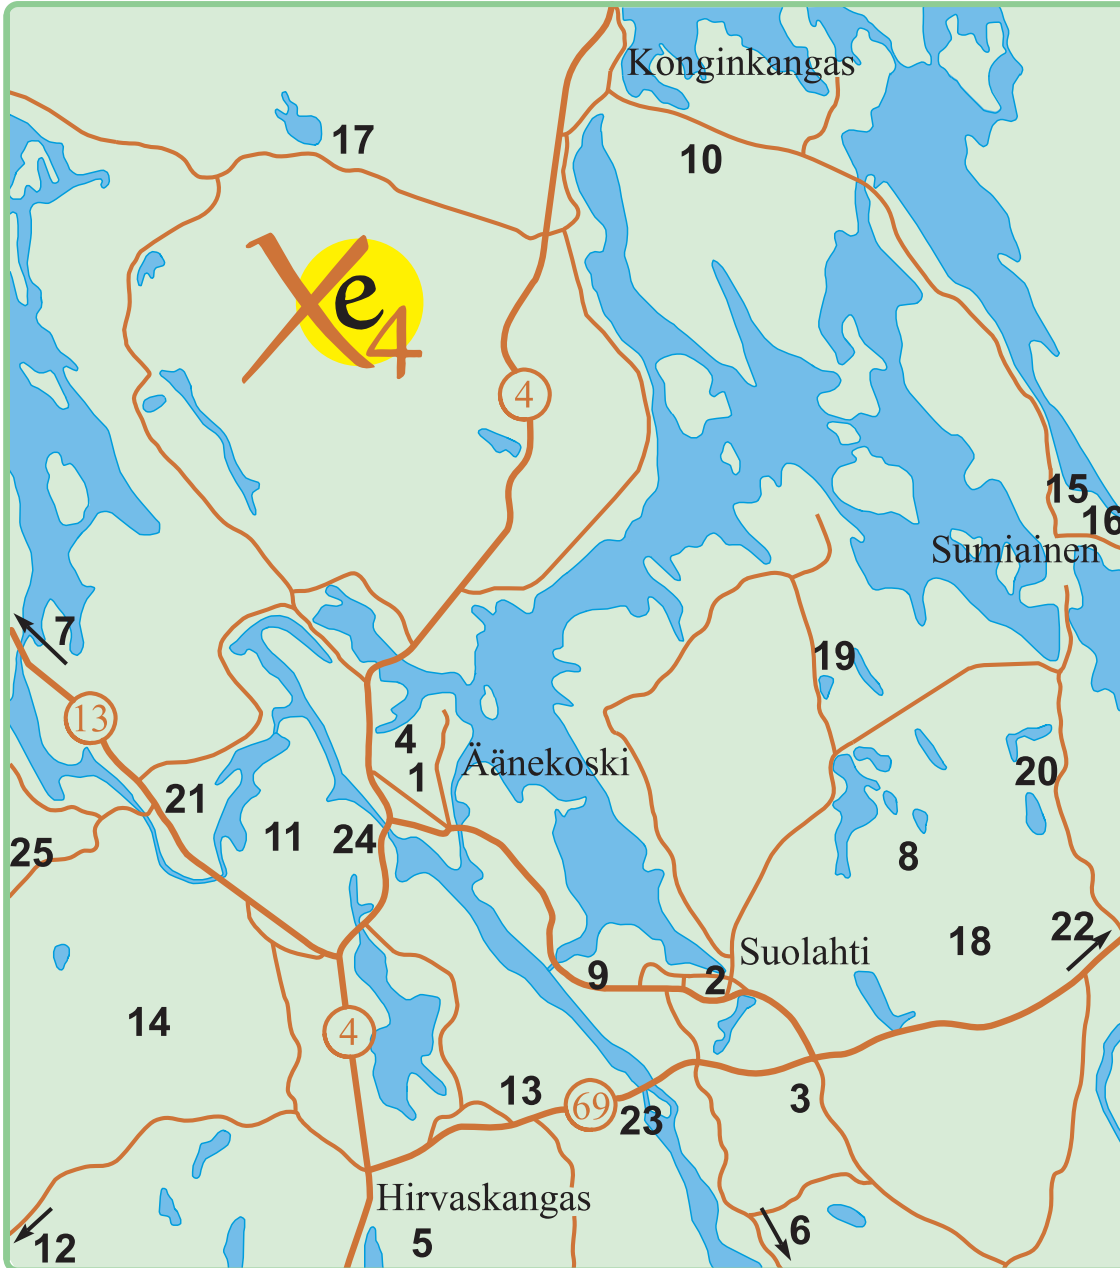

43. SISÄ-SUOMEN TIISTAIRASTIT 2023

LÖYDÄ LUONTOON

N:O	AIKA	PAIKKA	OPASTUS	KARTTA V.
1	25.4	Ä:KEN KOULUKESKUS	A.Varis	2022
2	2.5	TELAKKAKADUN KOULU	J. ja S.Mönttinen	2021
3	9.5	SIRKKAHARJU RR	T.Maukonen	2015
4	16.5	LIIKUNTAPUISTO RR	T.Minkkinen, R.Heimonen	2018
5	22.5 ma	HITONHAUTA RR	L.Poikolainen, R.Hernesmaa	2022
6	23.5 ti	OITINMÄKI, ViPa	J.Tolonen, M.Ojala	2021
7	25.5 to	KUSIAISMÄKI, SaPu	S.Ikonen, A.Niskakangas	2021
8	30.5	MYLLYHARJU RR	T.Maukonen	2022
9	6.6	PAADENTAIPALEENVUORI RR	T.Kautto	2022
10	13.6	RAHKOVUORI	T.Porrassalmi, O.Ronkainen	2020
11	20.6	RANNANMÄKI	A.Kaipio, V.Järvenpää	2020
12	27.6	KYLMÄLÄ, XE4-mest, UurUrh	H.Sivill	2023
13	4.7	KOIVISTO	H.Hytönen, P.Nousiainen	2019
14	11.7	RUOTOKASSI	K.Tuikka	2020
15	18.7	RAJUMÄKI	J.Pietiläinen	2023
16	25.7	RAJUMÄKI, SumKu	J.Koskinen	2023
17	1.8	PYHÄKANGAS	M.Hirvanen, K.Laitinen	2017
18	8.8	VIITALANKANGAS RR	R.Hernesmaa, E.Savolainen	2022
19	15.8	KANGASLAMPI RR	M.Hirvanen, Pä.Raatikainen	2018
20	22.8	SAARIKAS RR	P.Sormunen	2018
21	29.8	HIETAMAN KOULU RR	P.Uljas, J.Heikkinen	2023
22	5.9	MULTAMÄKI, KonnU	E.Harlin	2023
23	12.9	KAPEENKOSKI +yö RR	E.Siltala, A.Varis	2019
24	19.9	TÄRTTÄMÄKI +yö	Pe.Raatikainen	2023
25	26.9	KOKKOKORPI +yö	P.Uljas, J.Heikkinen	2021

Vanhimpia suunnistuskarttoja on osittain ajantasaistettu.

LÄHTÖAJAT 17.00 - 19.00. MAALI SULJETAAN 20.30.

RADAT E 7 km, A 5 km vaikeat, B 4 km helpohko, C 2-3 km helppo, D 1-2 km erittäin helppo. RR rastireitti 1-2 km

Rastit 13-17 jätetään maastoon omatoimirasteiksi tiistai-illan jälkeen lauantai-iltaan kello 20 asti. Kartat voi tulostaa kotisivuilta keskiviikosta klo 9 alkaen.

Osanottomaksu 5 e. E4:n jäsenet 3 e ja kaikki alle 18-vuotiaat ilmaiseksi.

Kausikortti 60 e, E4:n jäsenet 40 e, tilille FI08 1053 3000 0674 78, viite 51156.

Maksun voi suorittaa myös Smartum / Tyksetelillä / Epassilla

Mahdolliset muutokset ja lisätiedot. rastie4.fi