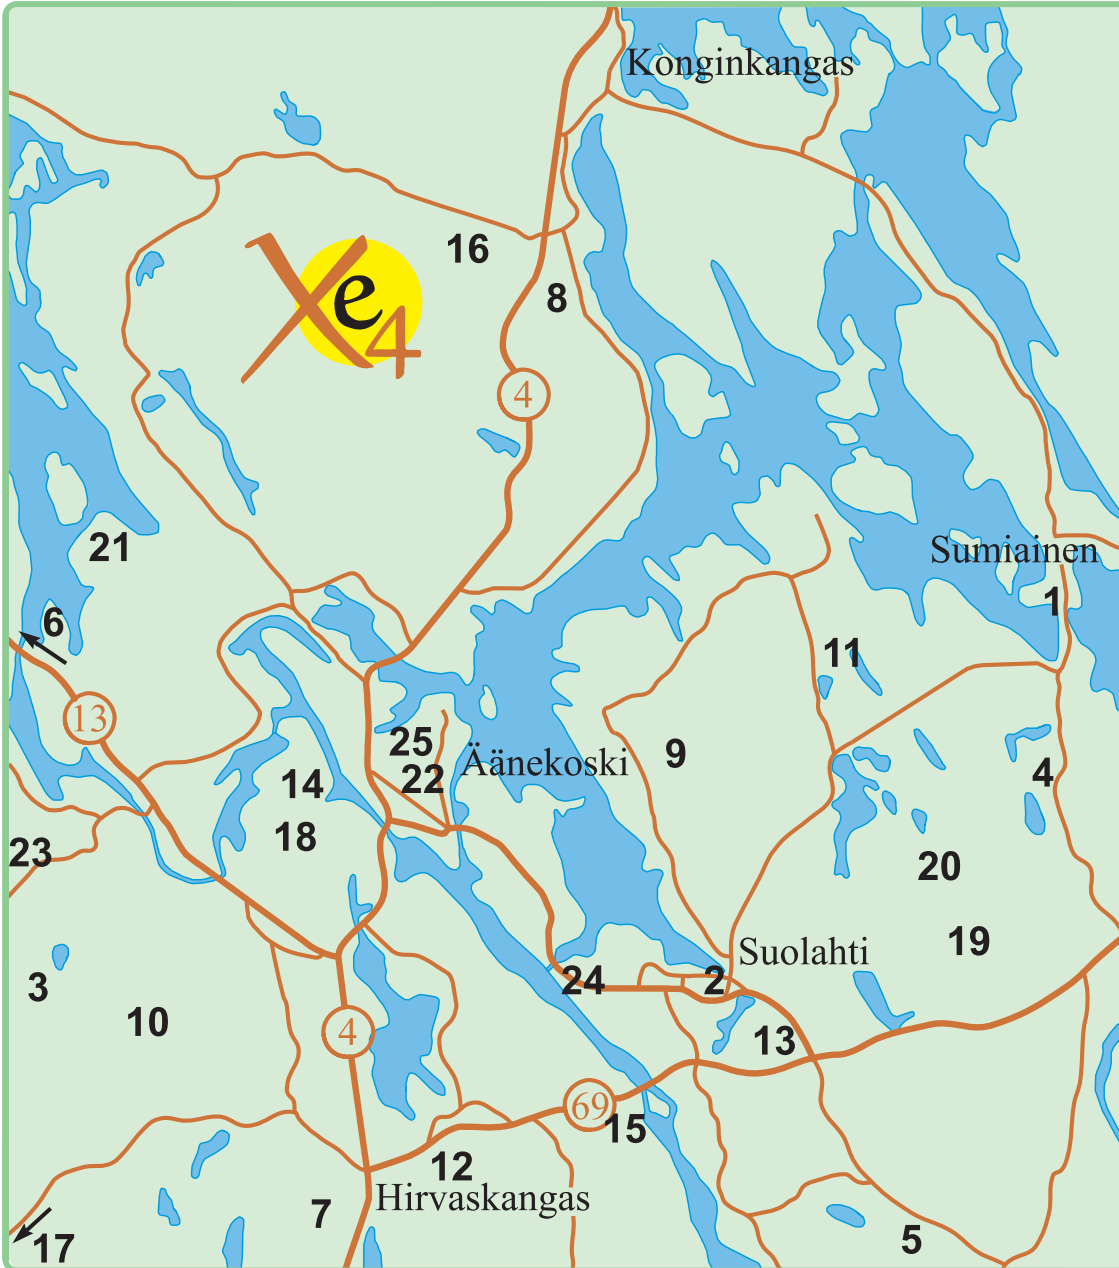

42. SISÄ-SUOMEN TIISTAIRASTIT 2022

LÖYDÄ LUONTOON

N:O	AIKA	PAIKKA	RATAMESTARIT	KARTTA V.
1	26.4	SUMIAINEN	J.Mönttinen, S.Mönttinen	2016
2	3.5	TELAKKAKADUN KOULU	J.Pakarinen, J.Hytönen	2021
3	10.5	TUNTURIKANGAS	R.Heimonen, T.Minkkinen	2021
4	16.5 ma	SAARIKAS, SumKu	P.Sormunen	2020
5	17.5 ti	HIETASYRJÄ, ViPa	J.Valkonen	2019
6	19.5 to	SUOLIKKO, Sapu	P.Moisio	2021
7	24.5	LEHMIMÄKI	P.Uljas, J.Heikkinen	2015
8	31.5	KOTIMÄKI	M.Hirvanen, K.Laitinen	2016
9	7.6	VÄÄRÄNVUORET	R.Hernesmaa, R.Paatelainen	2004
10	14.6	RUOTOKASSI	H.Hytönen, P.Nousiainen	2020
11	21.6	KAAKKOJUORI	T.Kautto, A.Varis	2018
12	28.6	PIIPARINKALLIO	K.Tuikka	2015
13	5.7	KIRPPUJUORI	T.Puskala, M.Rautiainen	2017
14	12.7	VIINAKALLIO	L.Poikolainen, J.Liimatainen	2020
15	19.7	KAPEENKYLÄ	Koskiset, Hirvoset	2019
16	26.7	LYLYHARJU	O.Ronkainen, T.Porrassalmi	2015
17	2.8	UURAINEN KESKUSTA, XE4-mest.	H.Sivill	2022
18	9.8	RANNANMÄKI	A.Kaipio, V.Järvenpää	2020
19	16.8	VIITALANKANGAS	J.Pietiläinen	2022
20	23.8	MYLLYHARJU	S.Mönttinen	2022
21	30.8	PALAVANIEMI	E.Savolainen, R.Hernesmaa	1996
22	6.9	ÄÄNEKOSKEN UIMAHALLI	A.Varis	2022
23	13.9	KOKKOKORPI +yö	V.Kuusranta, L.Poikolainen	2021
24	20.9	PAATELA, +yö	T.Maukonen	2022
25	27.9	LIIKUNTAPUISTO, +yö	P.Raatikainen	2018

Vanhimpia suunnistuskarttoja on osittain ajantasaistettu.

LÄHTÖAJAT 17.00 - 19.00. MAALI SULJETAAN 20.30.

RADAT E 7 km, A 5 km vaikeat, B 4 km helpohko, C 2-3 km helppo, D 1-2 km erittäin helppo.

Rastit 12-16 jätetään maastoon omatoimirasteiksi tiistai-illan jälkeen lauantai-iltaan kello 20 asti. Kartat voi tulostaa kotisivuilta keskiviikosta klo 9 alkaen.