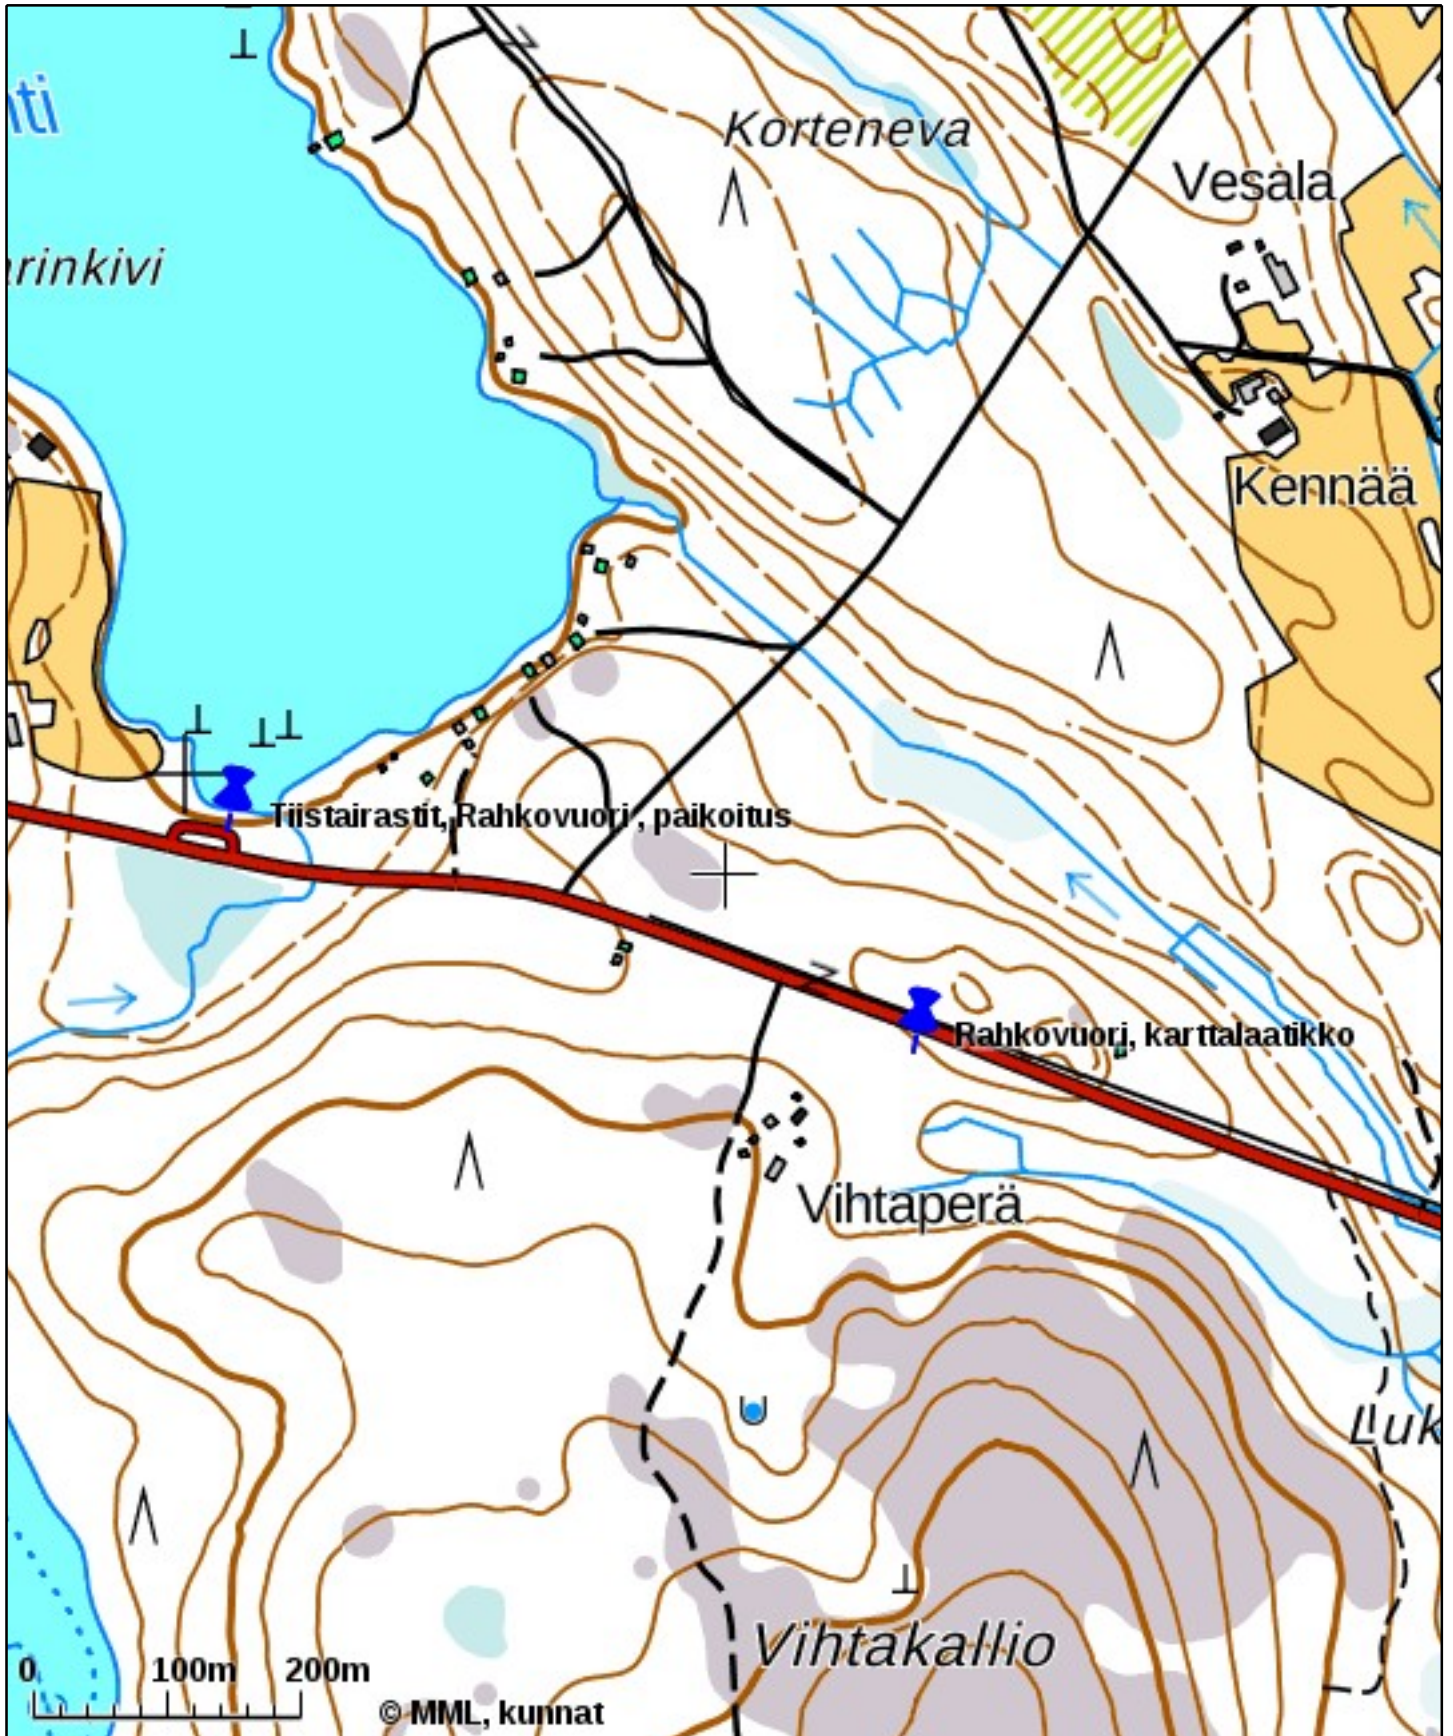

KIINTEISTÖTIETOPALVELU

Tiistairastit Rahkovuori

Tulosten keskipisteen koordinaatit (ETRS-TM35FIN): N: 6960925, E: 441405

Karttatuloste ei ole mittatarkka. Kiinteistörajat ja -tunnukset päivitetään toistaiseksi vain kerran viikossa.