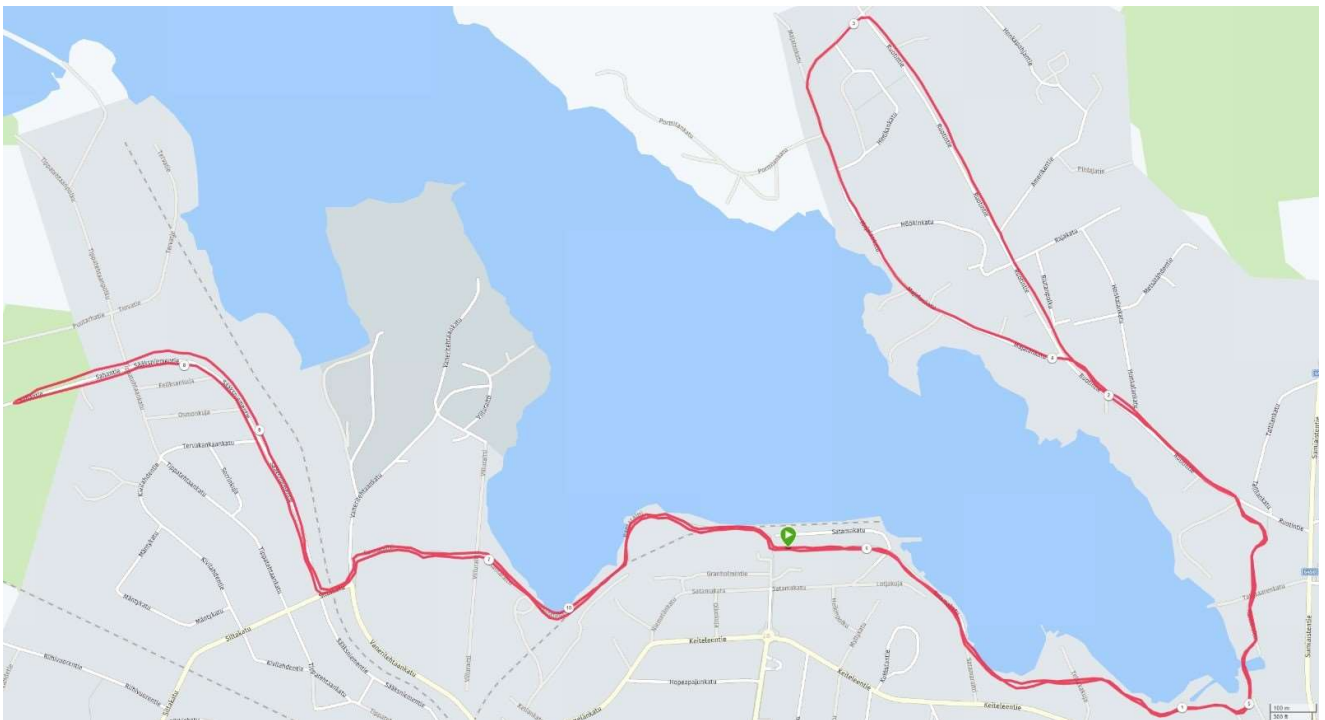

Lehtorinteen juoksijat järjestää:

Wanhan aseman joulujuoksu

Lauantaina 12.12.2020 klo 10

Matkat puolimaraton ja neljännesmaraton.

Lähtö Suolahden Wanhan aseman edestä (Asematori 1, 44200 Suolahti). Reitti kulkee asfalttia Majalan koululle ja sieltä Rantaraittia takaisin lähtöpisteen ohittaen Tippalan suuntaan, jossa Sahatiellä kääntöpiste. Tippalasta paluu samaa reittiä jälleen Vanhan aseman eteen. Puolimaraton kiertää reitin kahteen kertaan. Tippatehtaan osuutta on yksinkertaistettu viime vuodesta. Reitillä on yksi juomapiste lähtö-/maalipaikalla. Juomapisteelle voi tuoda omat juomapullot ennen lähtöä. Reitti huolellisesti mitattu, mutta epävirallinen 😊

Ajanotto järjestäjän toimesta epävirallinen, suositellaan lisäksi omaa ajanottoa. Juoksu omalla vastuulla, reitillä mahdollisesti lunta / jäää (normaalin kunnossapidon mukainen aeraus/hiekoitus). Huomioidaan korona-tilanteen vaatimat turvavälit. Ei osallistumismaksua.