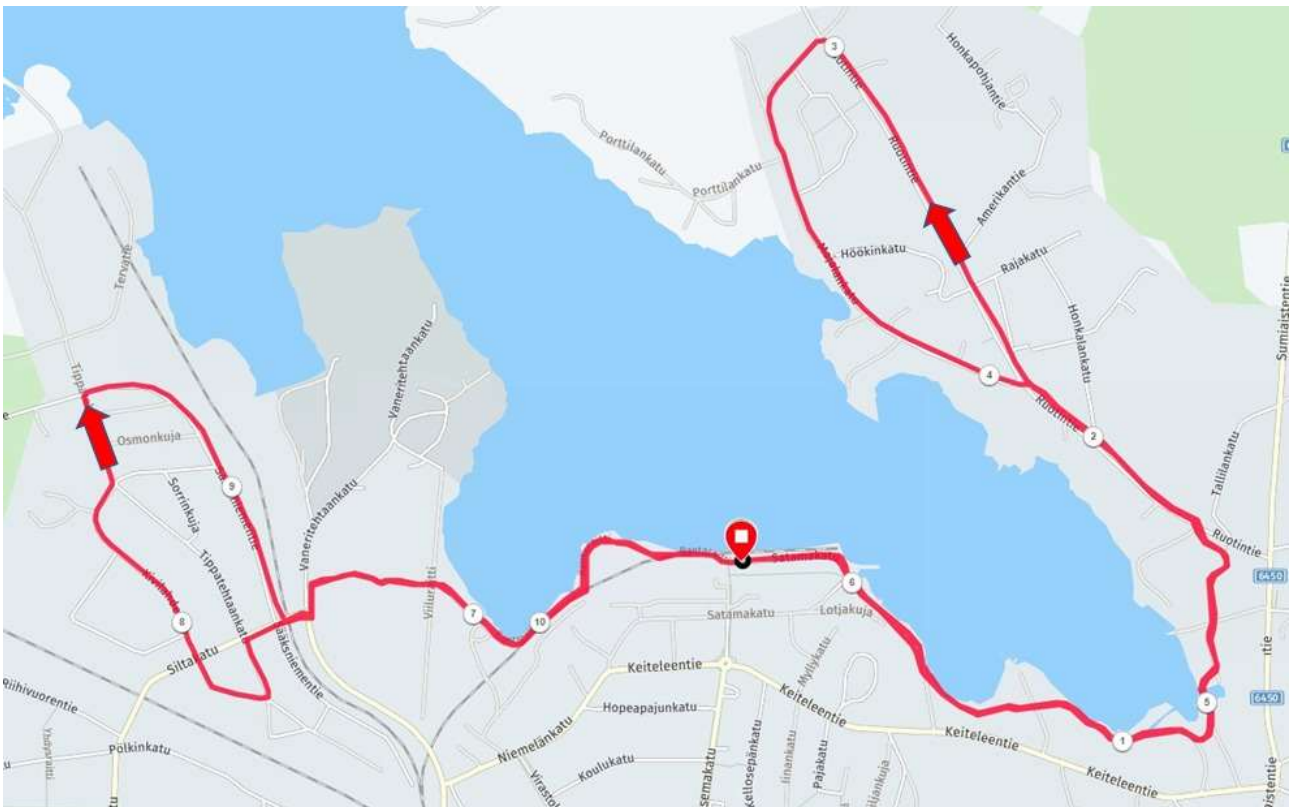

Lehtorinteen juoksijat järjestää:

Wanhan aseman joulujuoksu

Sunnuntaina 15.12.2019 klo 10

Matkat puolimaraton ja neljännesmaraton.

Lähtö Suolahden Wanhan aseman edestä (Asematori 1, 44200 Suolahti). Reitti kulkee asfalttia Majalan koululle ja sieltä Rantaraittia takaisin lähtöpisteen ohittaen Tippalan suuntaan tehden siellä lenkin ja palaten jälleen Vanhan aseman eteen. Puolimaraton kiertää reitin kahteen kertaan. Reitillä yksi juomapiste, joka ohitetaan kahdesti kierroksen aikana. Juomapisteelle voi tuoda omat juomapullot ennen lähtöä. Reitti huolellisesti mitattu, mutta epävirallinen 😊

Ajanotto järjestäjän toimesta epävirallinen, suositellaan lisäksi omaa ajanottoa. Juoksu omalla vastuulla, reitillä mahdollisesti lunta / jätää (normaalin kunnossapidon mukainen auraus/hiekoitus). Ei osallistumismaksua.