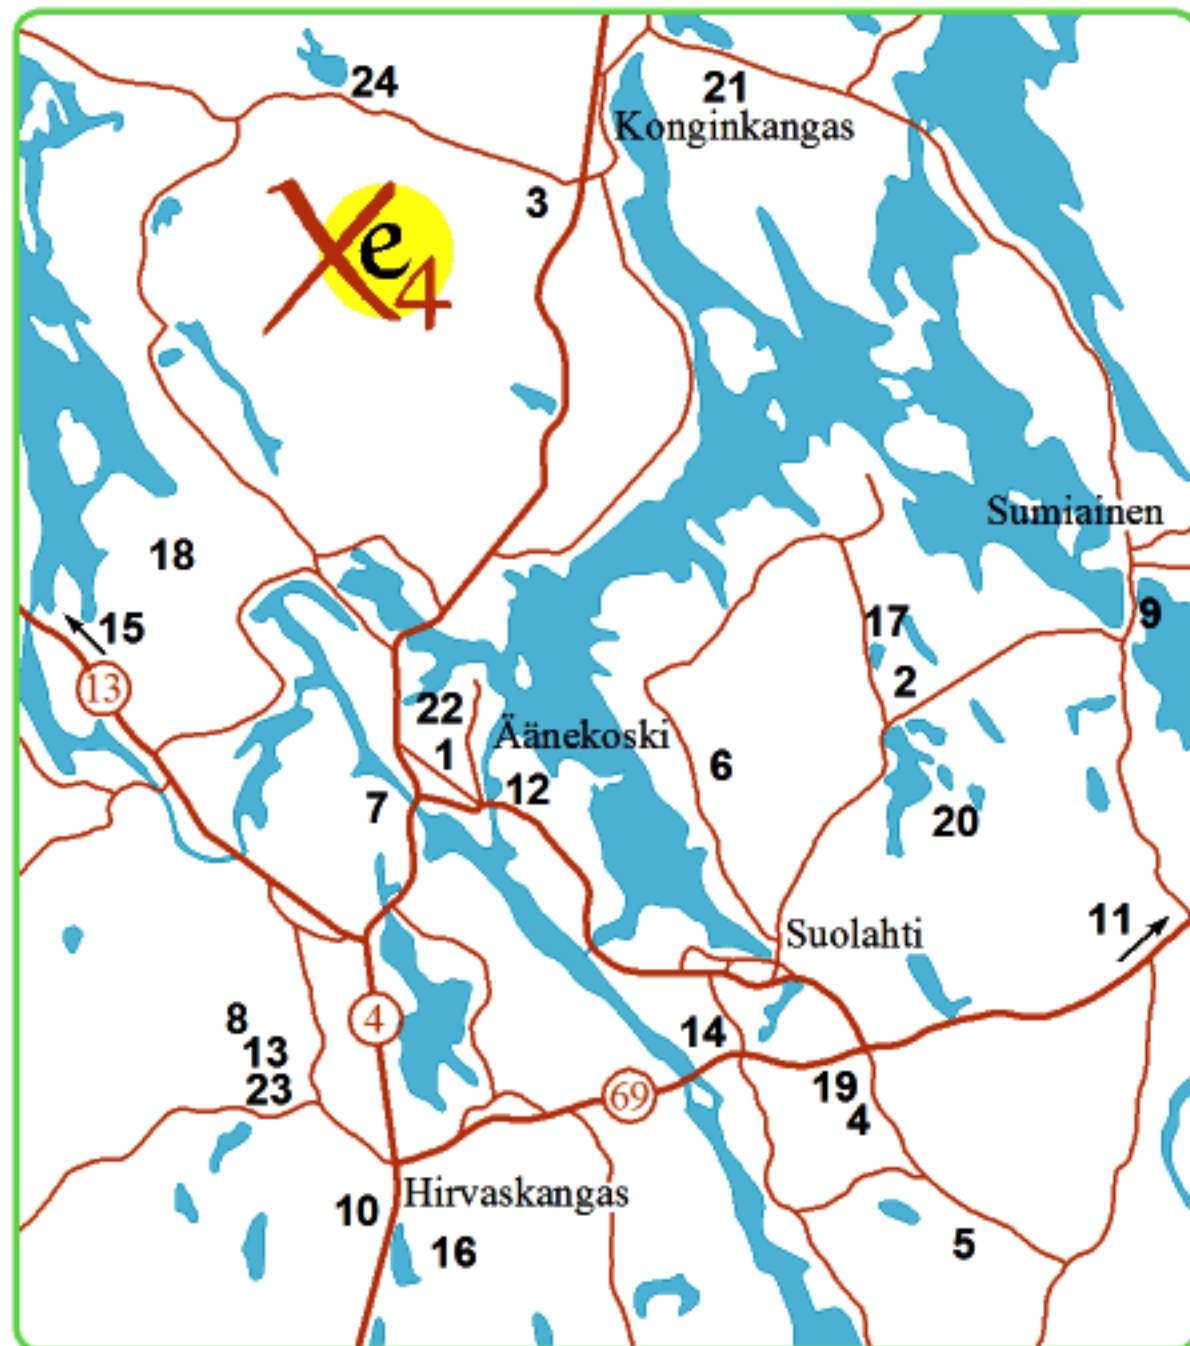

SISÄ-SUOMEN TIISTAIRASTIT 2008

LÖYDÄ LUONTOON

N:O	AIKA	PAIKKA	ratamestarit	KARTTA V.
1	22.4	LIIKUNTAPUISTO kortteli	E Honkonen	06
2	29.4	VÄLIHARJU	T ja M Maukonen	04
3	6.5	LYLYHARJU	A Vertainen, Hyttiset	95
4	13.5	SIRKKAHARJU, kaup. mest	J Pietiläinen, J Iitti	08
5	ke 21.5	HIETASYRJÄ	ViPa	08
6	27.5	VÄÄRÄTVUORET	T ja H Puskala	04
7	3.6	TÄRTTÄMÄKI	R Helmonen, T Minkkinen	03
8	10.6	RUOTOKASSI	J Ylönen	08
9	17.6	KUOKANNIEMI, lyhyet matkat	SumKu	08
10	24.6	LEHMIMÄKI	E Siltala	01
11	1.7	LAPUNMÄKI	KonnUrh	07
12	8.7	ÄÄNEMÄKI	Raatikaiset	00
13	15.7	PAUKKULA	UU	07
14	22.7	SUOLAHDEN HÖYLÄÄMÖ	S Korhonen	05
15 to 31	7	KUSIAISMÄKI, E4-mest.	SaPu	08
16	5.8	HITONHAUTA	L Poikolainen, Pieksämäet	00
17	12.8	KANGASLAMPI	J ja A Hämäläinen	04
18	19.8	KÄNKÄNMÄKI	M Rossi, K Kinnunen, M Kautto	96
19	26.8	VALTRA, VARAOSAKESKUS	J. Hytönen, K Leppänen	08
20	2.9	MYLLYHARJU	R ja M Hernesmaa	02
21	9.9	OTRA-AHO	I Kinnunen, T Steffansson	01
22	16.9	LIIKUNTAPUISTO	Kuusrannat	06
23	23.9	KANGASHÄKKI	K ja M Sivill	07
24	30.9	PYHÄKANGAS	V Pollari Kunelius E Niskanen	92

LÄHTÖAJAT 17.00 - 19.00

RADAT E 7 km, A 5 km vaikeat, B 4 km helpohko, C 2-3 km helppo

RR, Rastireitti 1-2 km tai D, erittäin helppo 1-2 km.

Osanottomaksu 4 e, alle 18 v. 1 e. E4:n jäsenet 2,5 e ja alle 18-vuotiaat ilmaiseksi. Osanottomaksun voi suorittaa myös liikuntasetelillä.