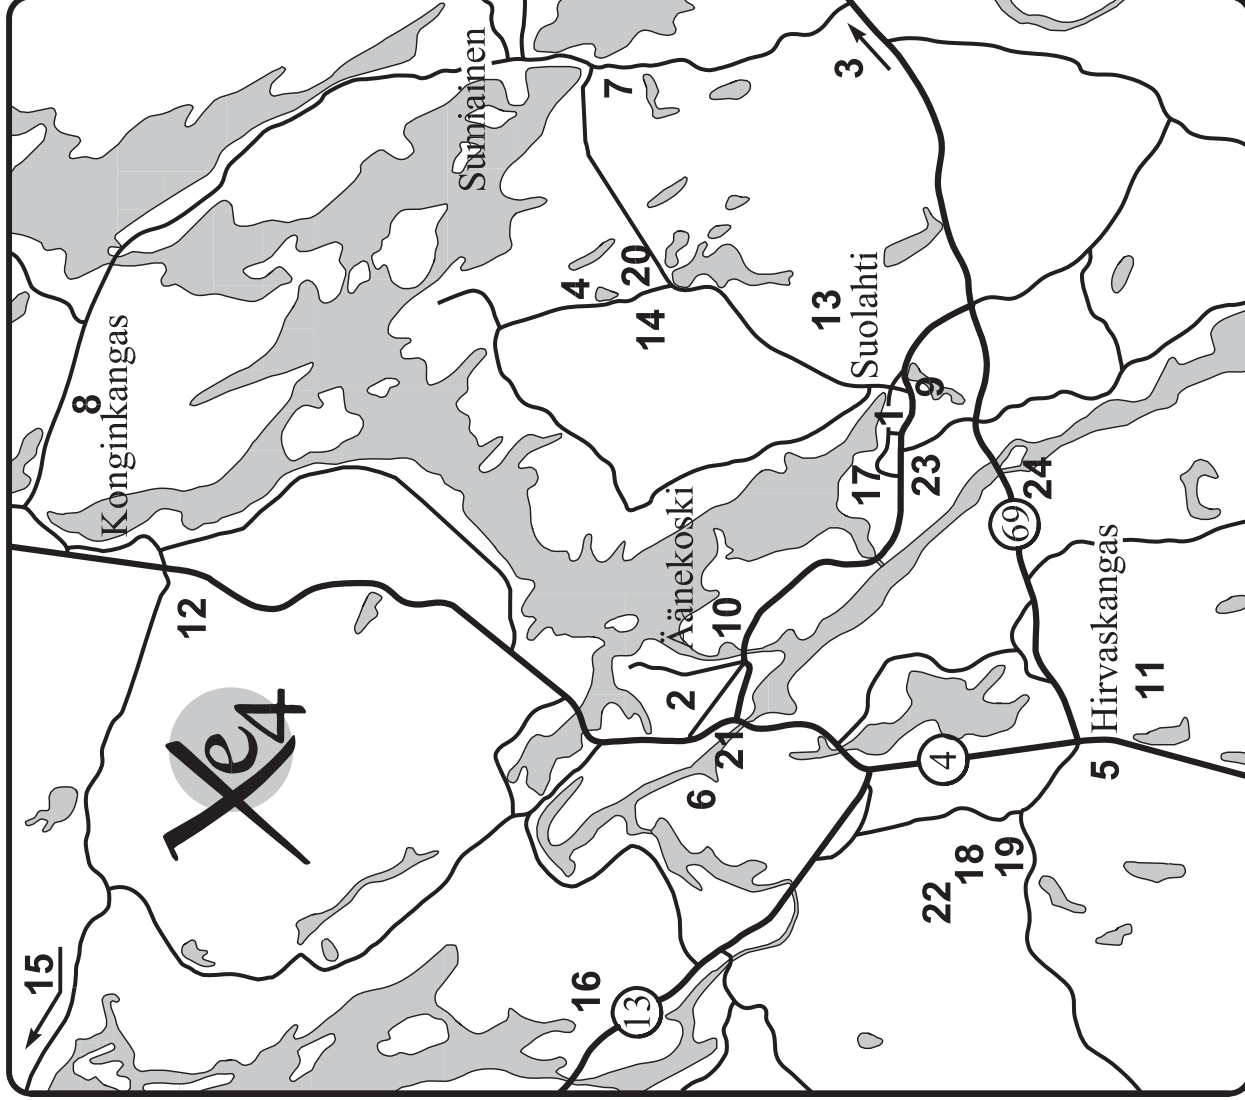

SISÄ-SUOMEN TIISTAIRASTIT 2007

LÖYDÄ LUONTOON

N:O	AIKA	PAIKKA	RATAMESTARIT	KARTTAV.
1	24.4	VANHA ASEMA. S:ti kortteli	J ja M Pakarinen, E Siitälä	01
2	1.5	LIIKUNTAPUISTO	RR V Kuusranta, A Varis	06
3	8.5	MULTAMÄKI	RR KU	02
4	15.5	KANGASLAMPI	RR M ja T Maukonen	04
5	22.5	HIRVASKANGAS	J Pietiläinen, J Iitti	04
6	29.5	VIINAKALLIO	E:Siitälä, V Härkänen	03
7	5.6	MÄKELÄNKYLÄ	SumKu	81
8	12.6	OTRA-AHO	A Latikka	01
9	19.6	SUOJÄRVI, puistos.	Hernesmaat	98
10	26.6	ÄÄNEMÄKI	RR P Raatikainen	99
11	3.7	HITONHAUTA	RR K ja M Siivil	00
12	10.7	LYLYHARJU	RR Vertaisen, Hyttiset	95
13	17.7	SYVÄRINMÄKI	S Korhonen	02
14	24.7	PYYKINMÄKI	RR J ja A Hämäinen	04
15 to 2.8		PYHÄHÄKKI	RR, E4 mest. SaPu	07
16	7.8	PARANTALA	L Poikolainen	96
17	14.8	ISOMÄKI	I Kinnunen, T Stefansson	94
18	21.8	PAUKKULA	RR M Rossi M Kautto K Kinnunen	07
19	28.8	KANGASHÄKKI	RR UU	07
20	4.9	VÄLIHARJU	T ja H Puskala	04
21	11.9	KOTAKENNÄS	R Heimonen, T Minkkinen	01
22	18.9	RUOTOKASSI	J Ylönen	07
23	25.9	HOTELLI KEITELE	H Vauhkonen, I Kunelius	05
24 la6.10		KAPEENKOSKI	K Leppänen, J Hytönen	99

LÄHTÖAJAT 17.00 - 19.00

RADAT E 7 km, A 5 km vaikeat, B 4 km helppo, C 2-3 km helppo
RR, Rastireitti 1-2 km RR-merkityillä keroilla.

Osanottomaksu 4 e, alle 18 v. 1 e. E4:n jäsenet 2,5 e ja alle 18-vuotiaat
ilmaiseksi.