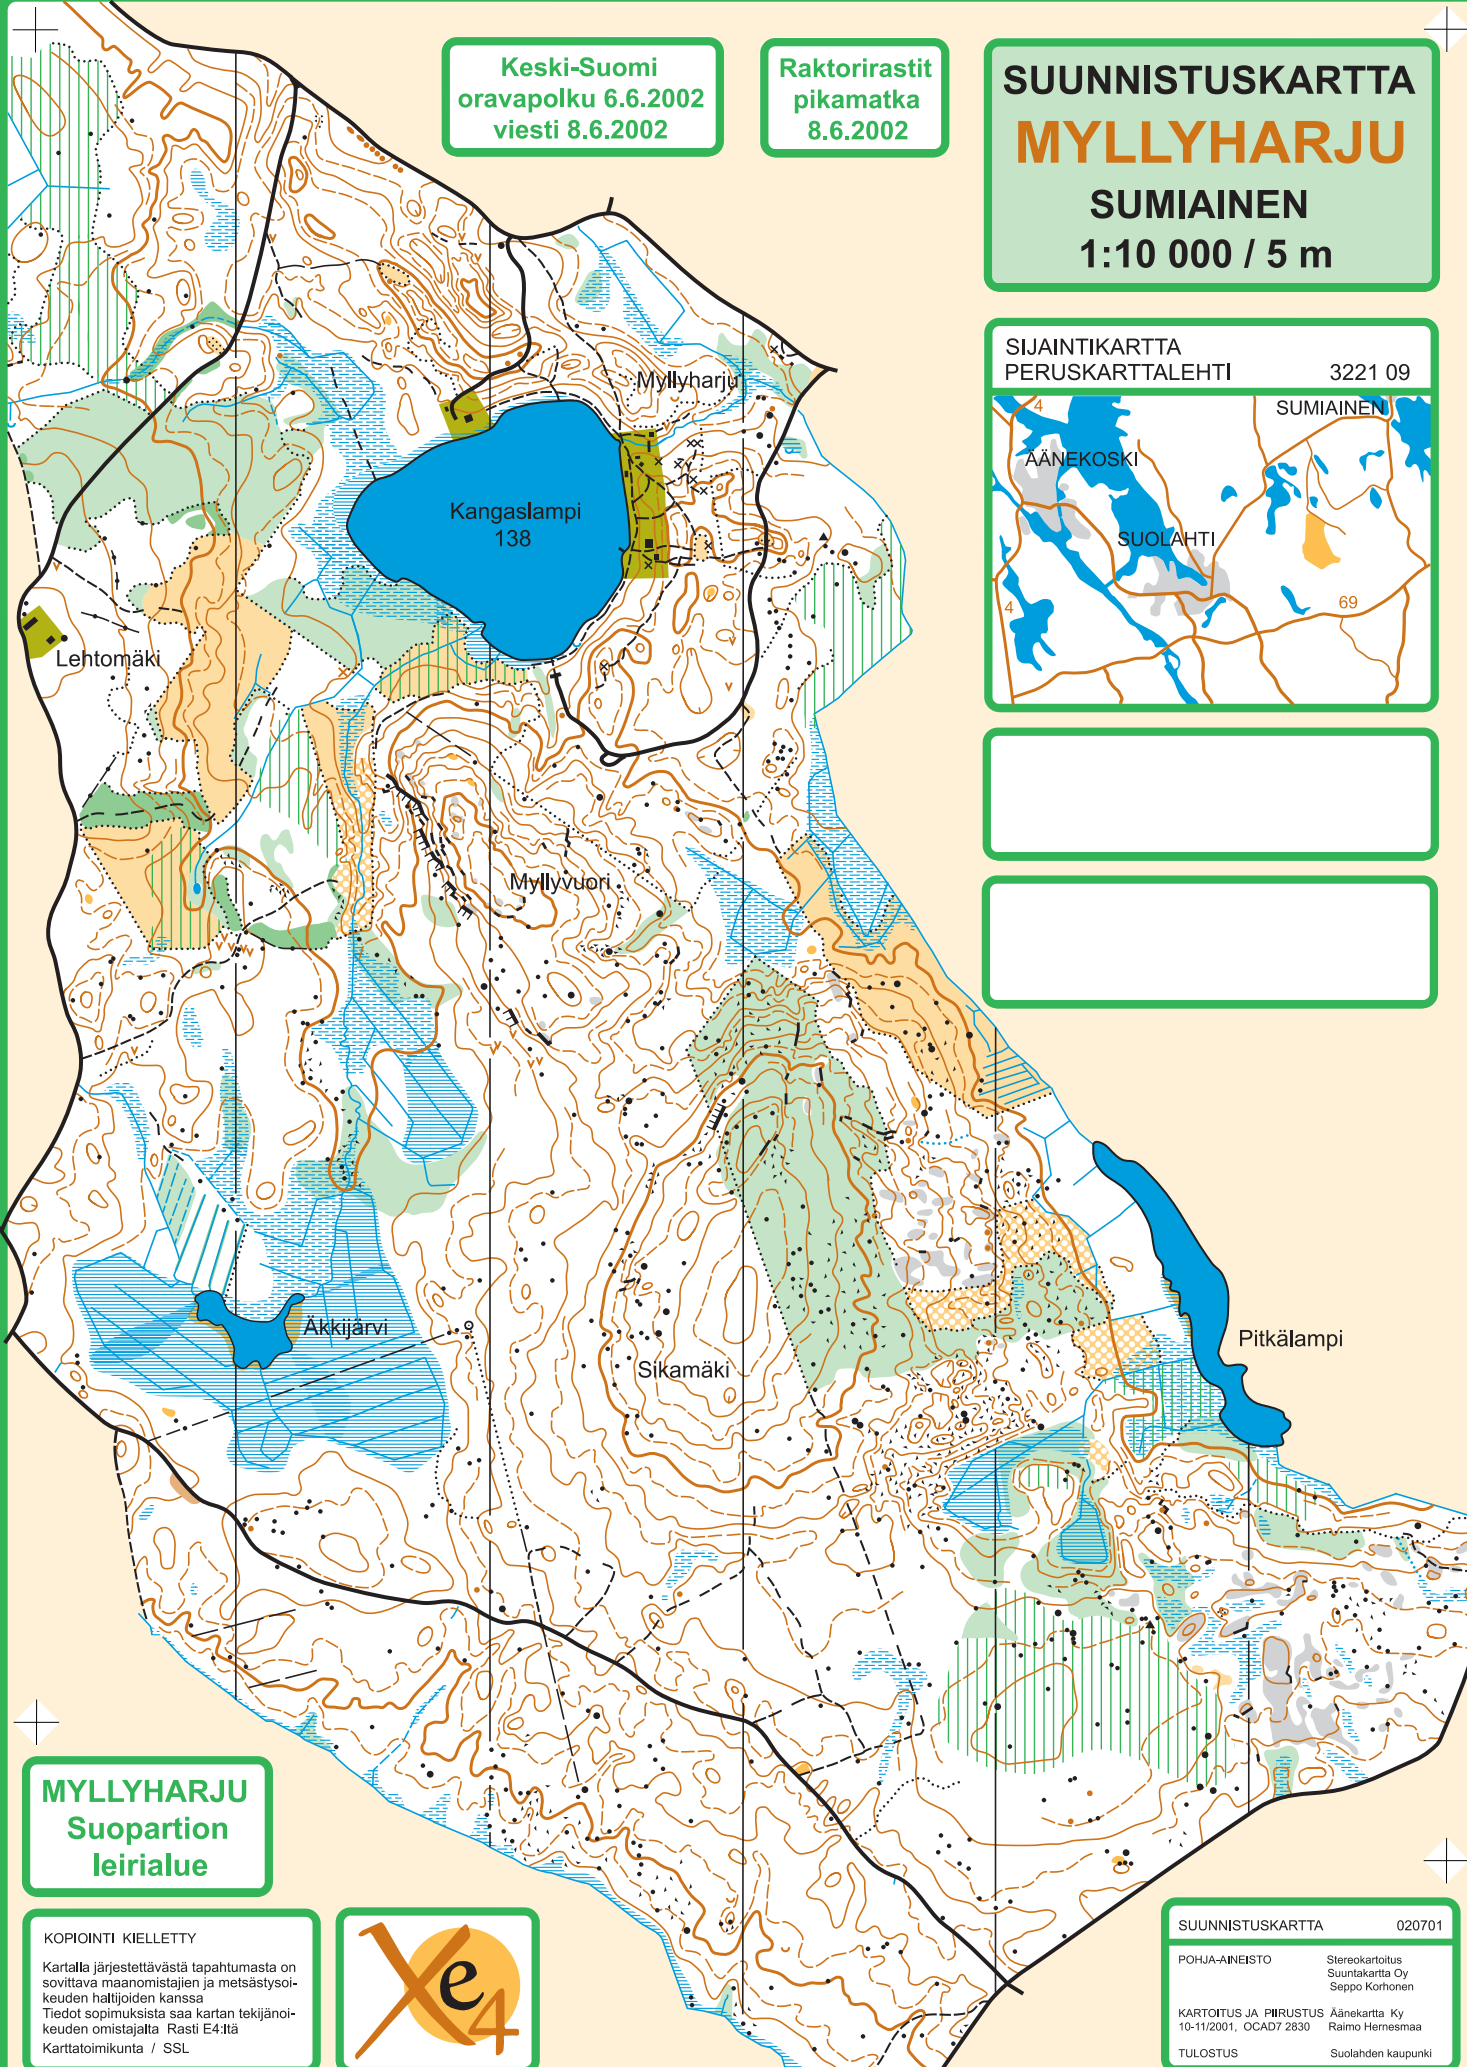

Keski-Suomi
oravapolku 6.6.2002
viesti 8.6.2002

Raktorirastit
pikamatka
8.6.2002

SUUNNISTUSKARTTA MYLLYHARJU

SUMIAINEN
1:10 000 / 5 m

SIJAINTIKARTTA
PERUSKARTTALEHTI 3221 09

MYLLYHARJU Suopartion leirialue

KOPIOINTI KIELLETTY

Kartalla järjestettävästä tapahtumasta on sovittava maanomistajien ja metsästysseurueiden hallijoiden kanssa
Tiedot sopimuksista saa kartan tekijänoikeuden omistajalta Rasti E4:ltä
Karttatoimikunta / SSL

SUUNNISTUSKARTTA 020701

POHJA-AINEISTO Stereokartoitus
Suuntakartta Oy
Seppo Korhonen

TULOSTUS Suolahden kaupunki