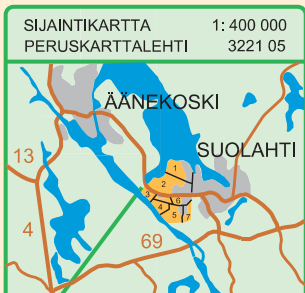

SUUNNISTUSKARTTA

RIIHIVUORI

SUOLAHTI

1:10 000 Käyräväli 5m

KANAVARASTIT 22.5.94

KIINTORASTISTO

KOPIOINTI KIELLETTY

SUUNNISTUSKARTTA	940705
POHJA-AINEISTO	Suunnistuskartta 1982 Ilmakuvat 1993 Stereokuva
KARTOITUS	1 Seppo Remonen 1:7500 9-12.1993 4-5.1994 2 Teemu Remonen 3 Raimo Hernesmaa 4 Jorma Hirvensalo 5 Hänni Mehto 6 Seppo Lamberg 7 Kalle Leppänen 8 Vesa Kuusiranta 9 Paikka Raatikainen 10 Kauko Pelttonen 11 Mauri Maukonen
ATK-PIIRUSTUS	Äänekartta Ky
OCAD	Raimo Hernesmaa
PAINATUS	Kauhavan Sanomalehti

Suolahden ja Äänekosken kaupungit ovat tukeneet kartan tekoa

Reittiliikenne ja risteilyt Keiteleanavalla
Ravintola ja matkainfo
PAATELAN PORTTI
Paatelan sulku, Suolahti, puh. 945-12800

URHEILU JA VAPAA-AJAN OSTOPAIKKA

Ostokeskus 44200 SUOLAHTI, puhelin 945-542430

KOP
SUOLAHTI
ÄÄNEKOSKI

ÄÄNEKARTTA KY
KARTOITUS
MAANMITTAUSPALVELUT

Onnelantie 56, 44200 Suolahti
puh. 945-8768, auto 949-243410