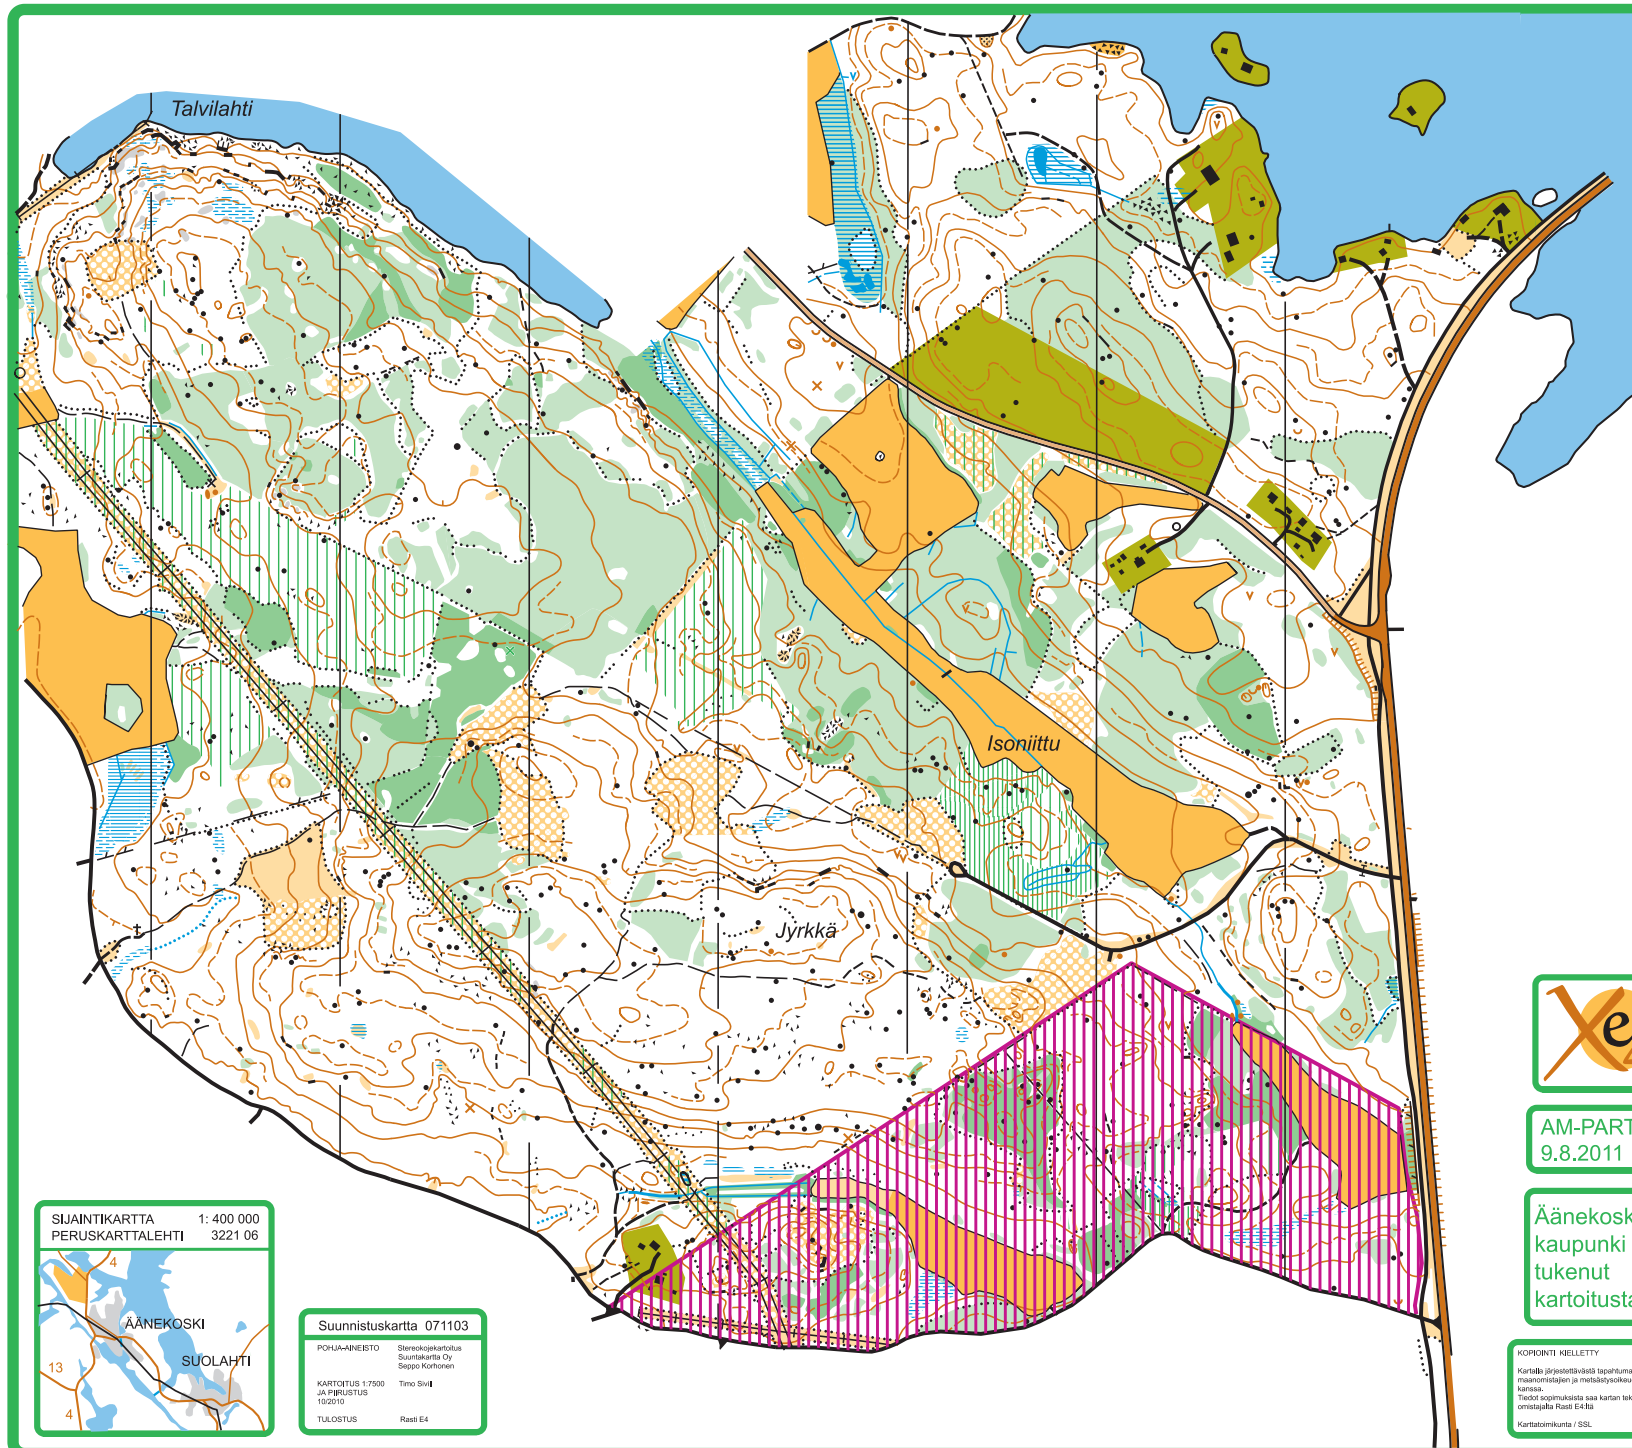

SUUNNISTUSKARTTA

VIITALA

ÄÄNEKOSKI

1:10 000 / 5 m

SIJAINKARTTA 1: 400 000
PERUSKARTTALEHTI 3221 06

Suunnistuskartta 071103

POHJA-AINEISTO Stereokajakartta
Suunnistuskartta Oy
Seppo Kolehmainen
KARTTOIUS 1:7500 Timo Sipilä
JA PÄÄRUSTUS 10/2010
TULOSTUS Rasti E4

AM-PARTIO
9.8.2011

Äänekosken
kaupunki on
tukenut
kartoitusta