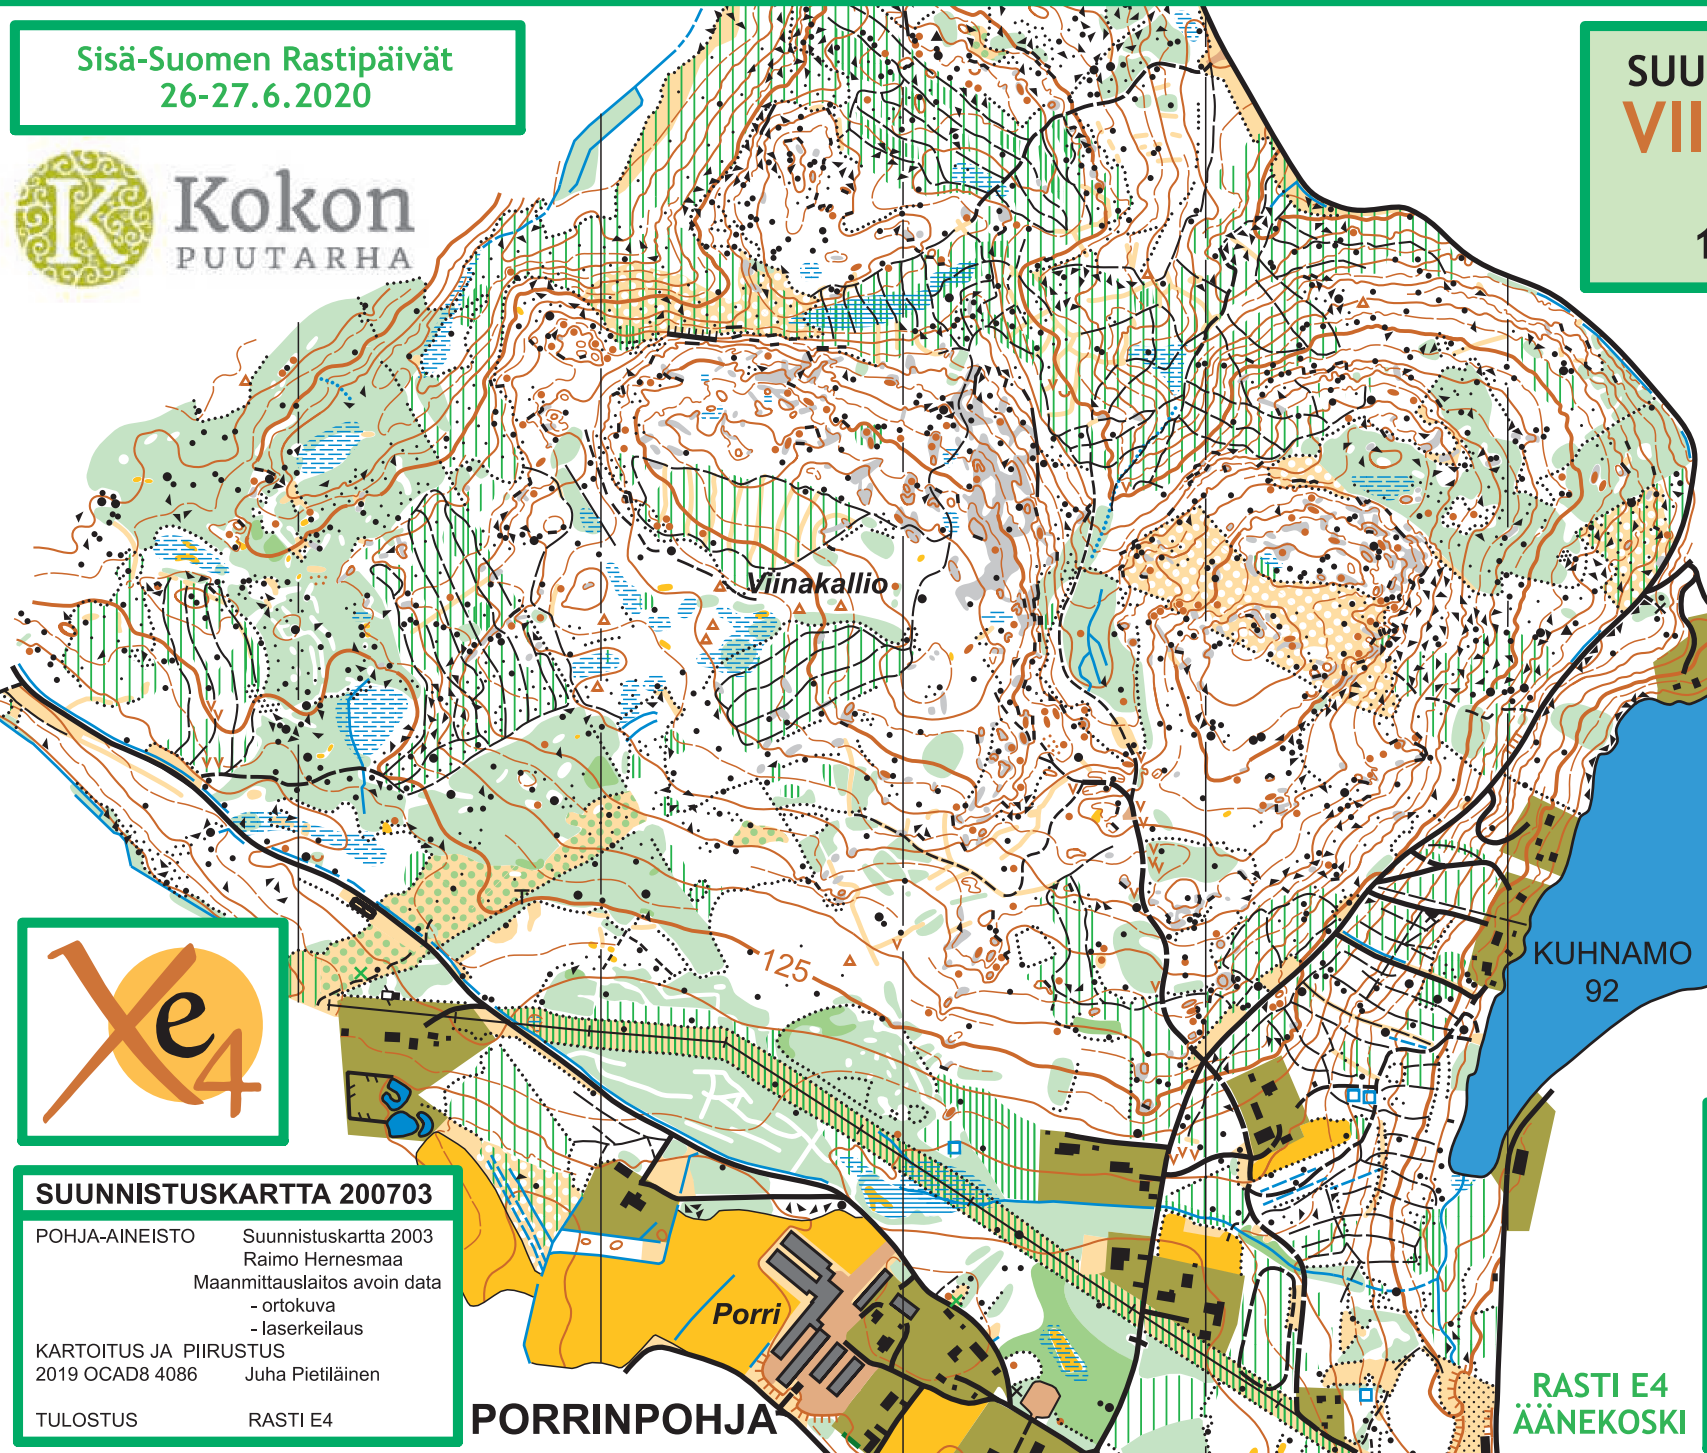

Sisä-Suomen Rastipäivät
26-27.6.2020

Kokon
PUUTARHA

SUUNNISTUSKARTTA
VIINAKALLIO
ÄÄNEKOSKI
1:7 500 / 5 m

SUUNNISTUSKARTTA 200703

POHJA-AINEISTO Suunnistuskartta 2003
Raimo Hernesmaa
Maanmittauslaitos avoin data
- ortokuva
- laserkeilaus
KARTOITUS JA PIIRUSTUS
2019 OCAD8 4086 Juha Pietiläinen
TULOSTUS RASTI E4

PORRINPOHJA

SIJAINTIKARTTA

**RASTI E4
ÄÄNEKOSKI**