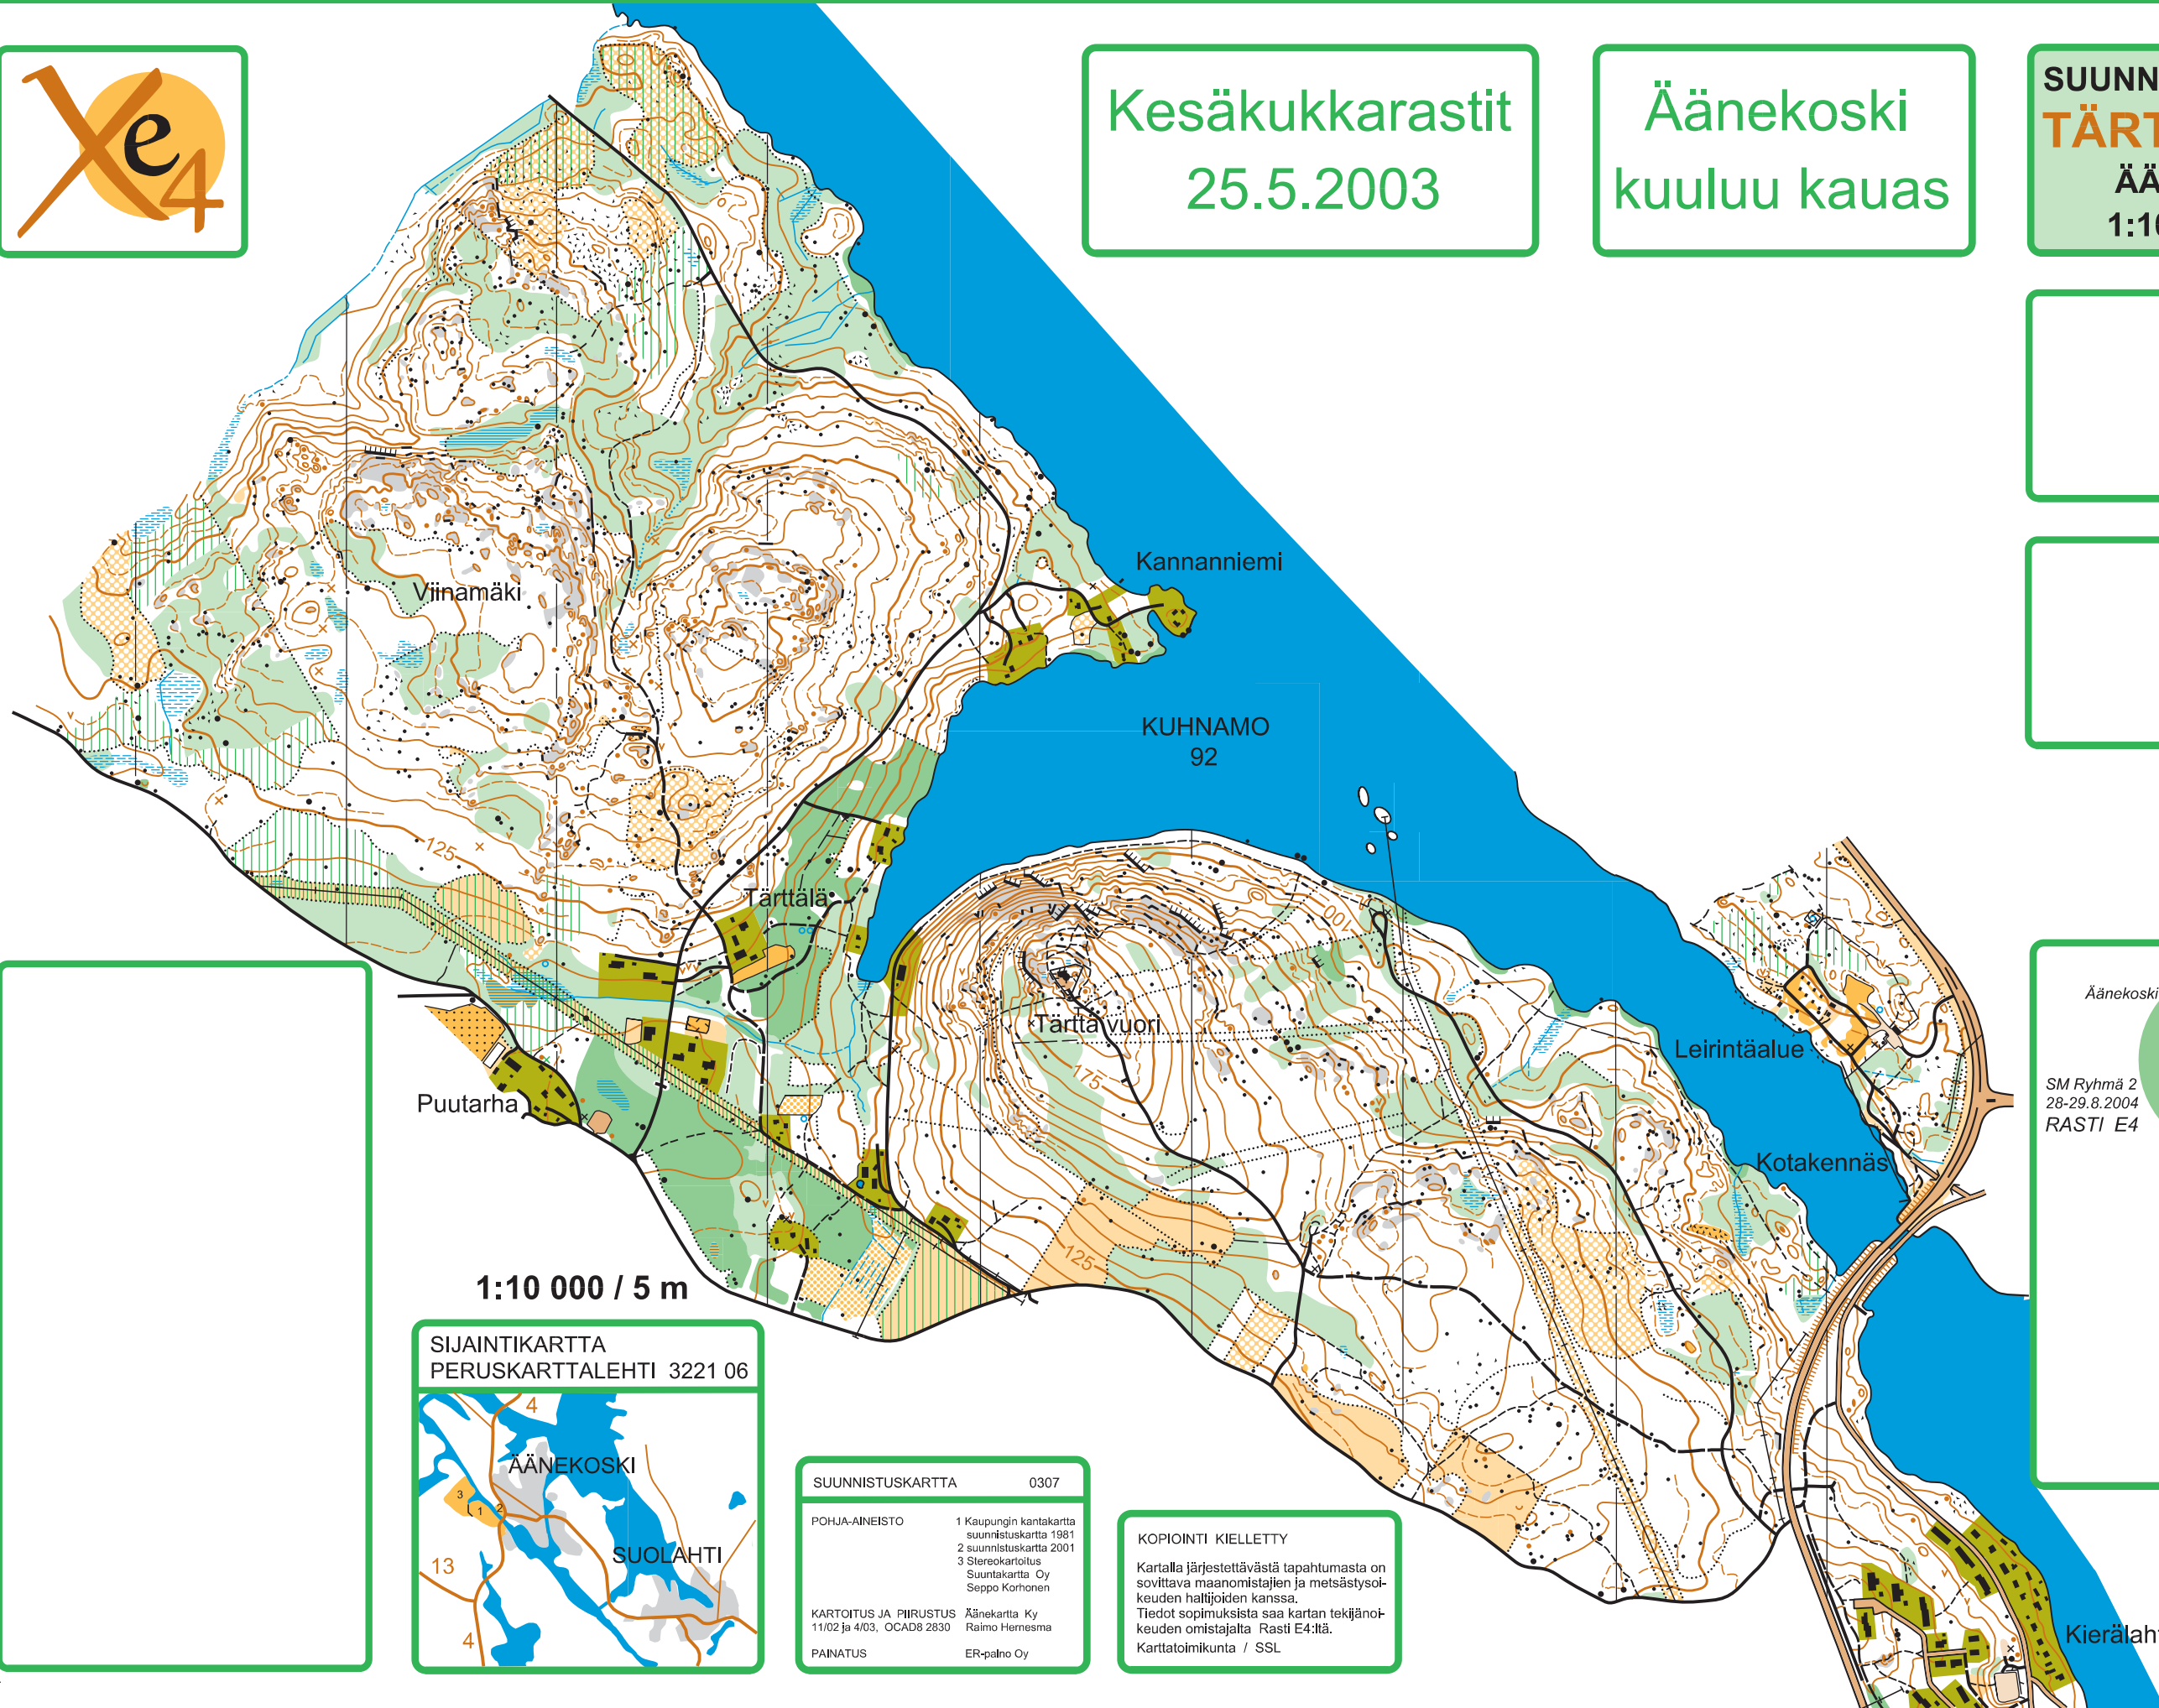

Kesäkukkarastit  
25.5.2003

Äänekoski  
kuuluu kauas

SUUNNISTUSKARTTA  
**TÄRTTÄVUORI**  
ÄÄNEKOSKI  
1:10 000 / 5 m

1:10 000 / 5 m

SIJAINTIKARTTA  
PERUSKARTTALEHTI 3221 06

SUUNNISTUSKARTTA 0307

POHJA-AINEISTO  
1 Kaupungin kantakartta  
suunnistuskartta 1981  
2 suunnistuskartta 2001  
3 Stereokartoitus  
Suuntakartta Oy  
Seppo Korhonen