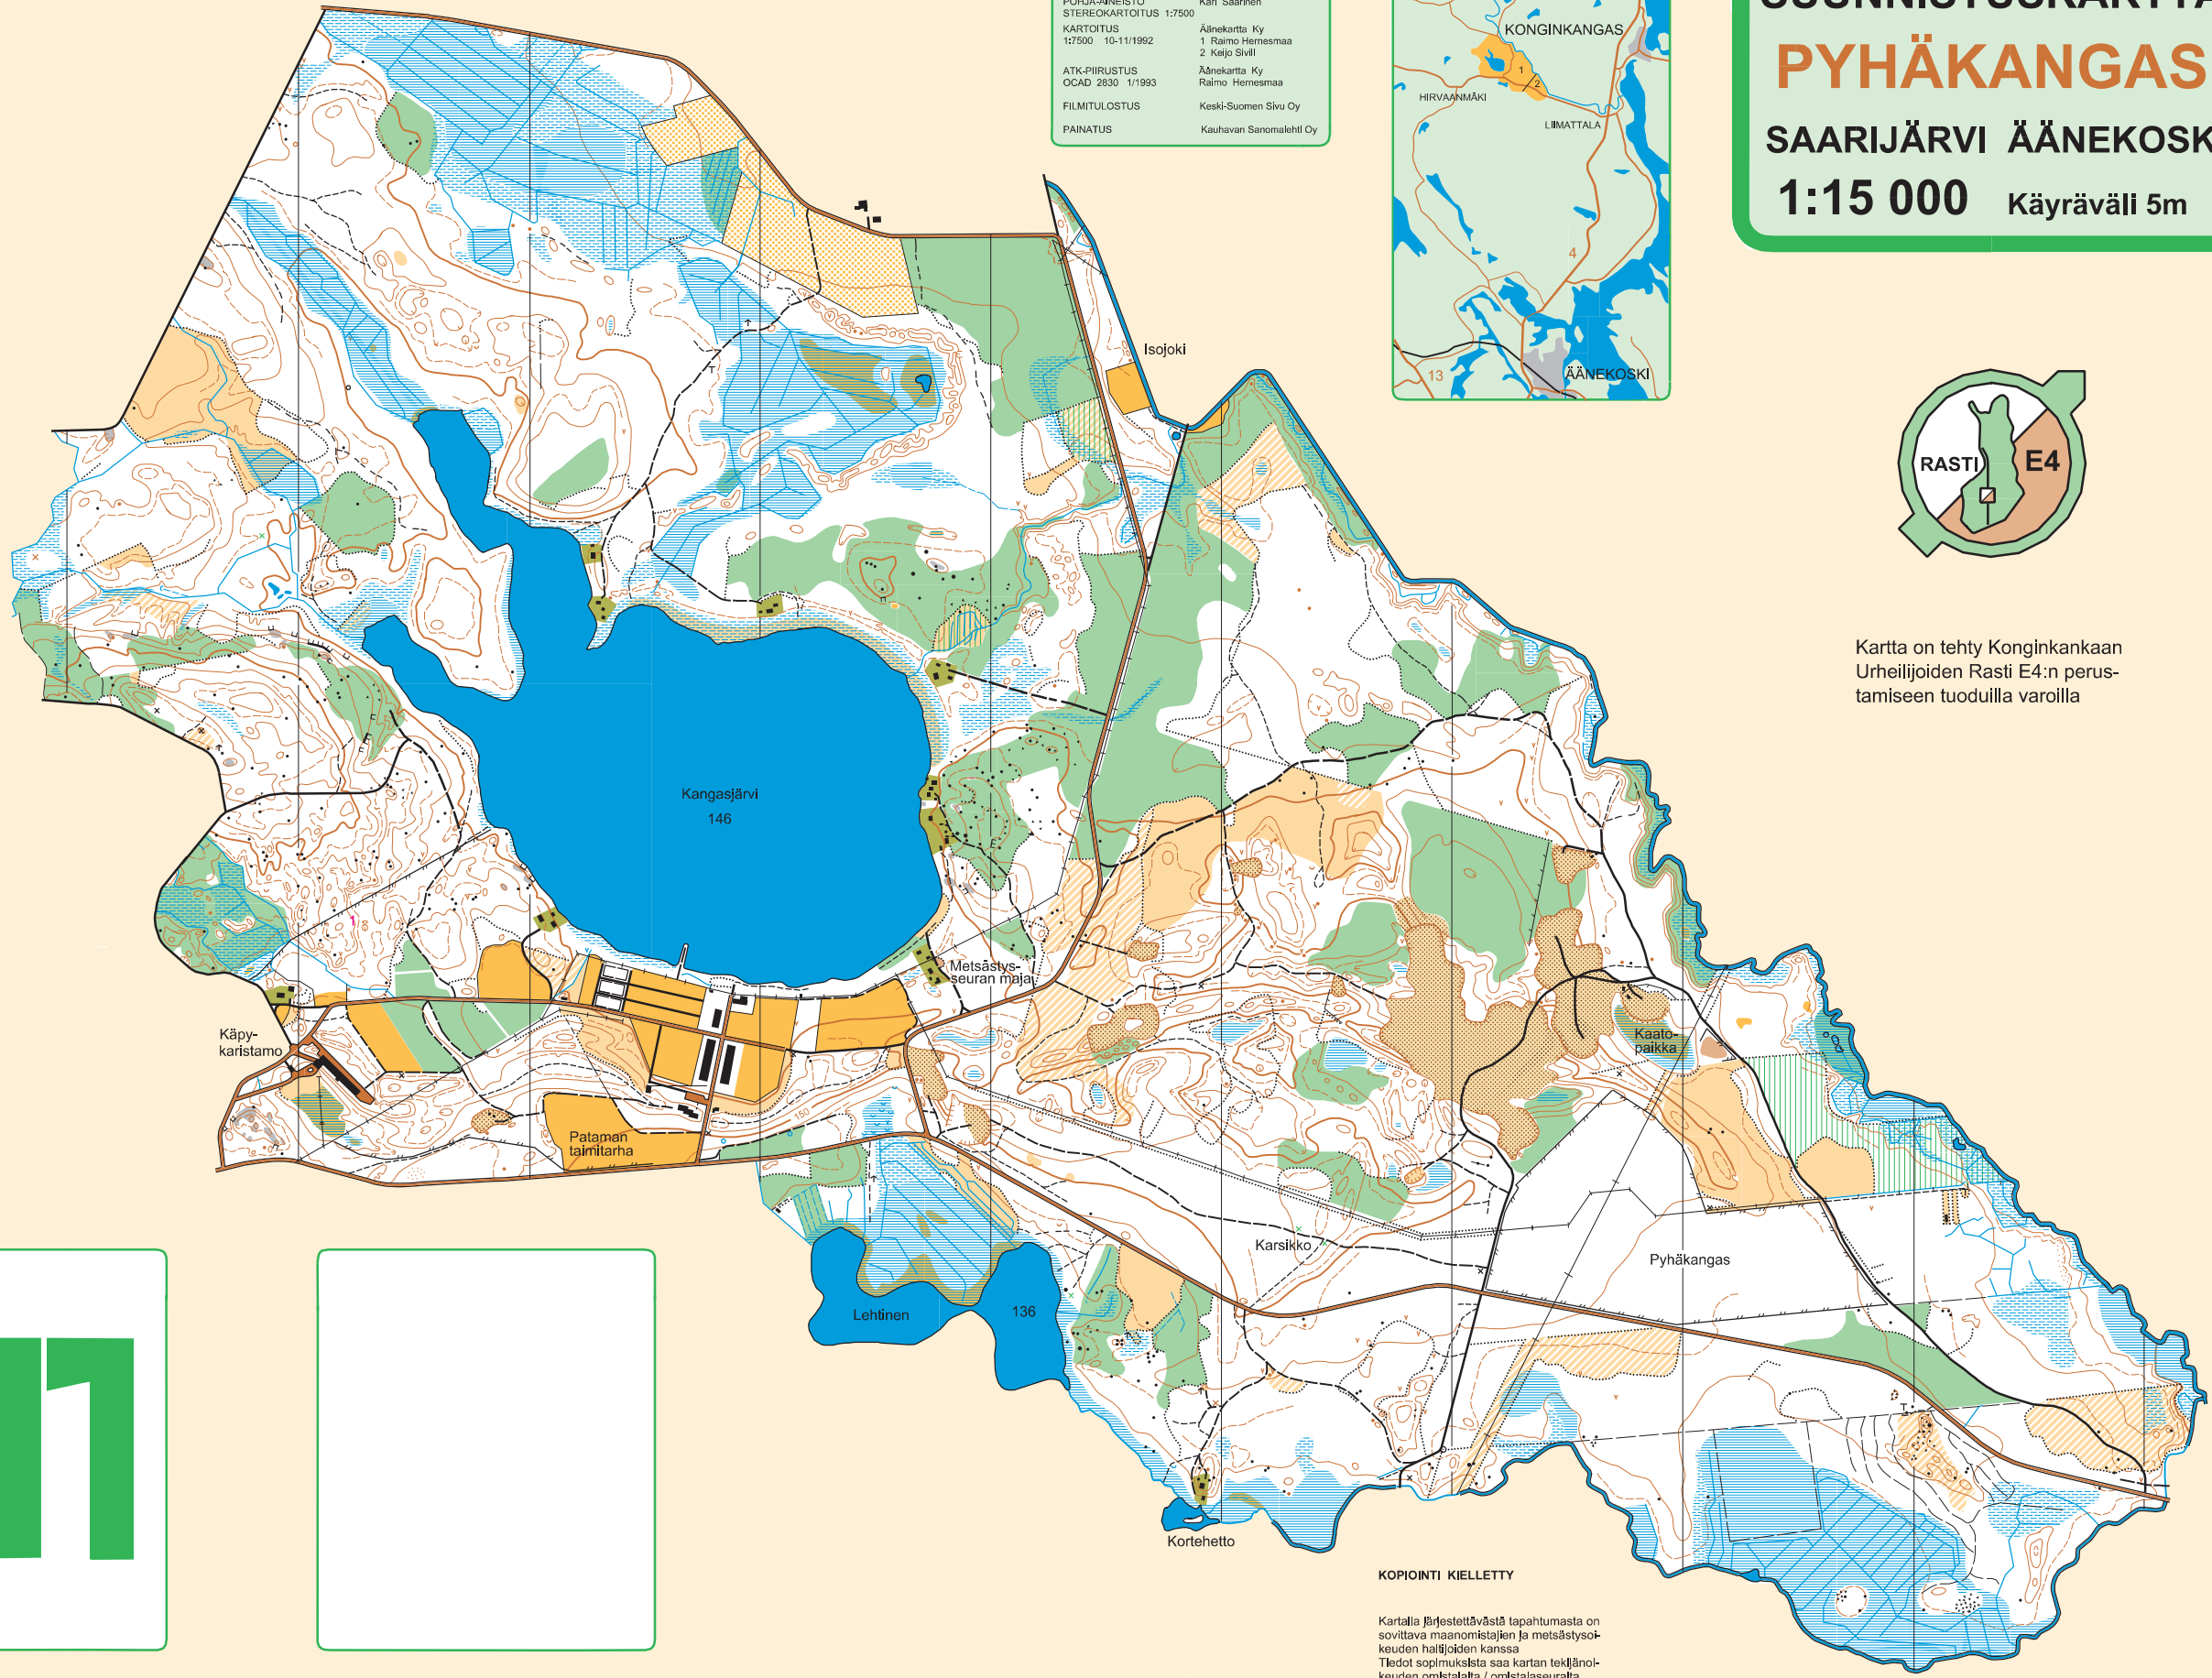

SUUNNISTUSKARTTA 930704

POHJA-AINEISTO Kari Saarinen  
STEREOKARTTOITUS 1:7500  
KARTTOITUS Äänekartta Ky  
17500 10-11/1992 1 Raimo Hemesmaa  
2 Kaijo Sivill  
ATK-PIIRUSTUS OCAD 2830 1/1993  
FILMITULOSTUS Keski-Suomen Sivu Oy  
PAINATUS Kauhavan Sanomalehti Oy

SIJAINTIKARTTA 1: 400 000  
PERUSKARTTALEHTI 3222 05

# SUUNNISTUSKARTTA PYHÄKANGAS SAARIJÄRVI ÄÄNEKOSKI 1:15 000 Käyräväli 5m

Kartta on tehty Konginkankaan Urheilijoiden Rasti E4:n perustamiseen tuoduilla varoilla

KOPIOINTI KIELLETTY

Kartalla järjestettävissä tapahtumasta on sovittava maanomistajien ja metsästysseurojen hallintojen kanssa  
Tiedot sopimuksista saa kartan tekijänoikeuden omistajalta / omistajaseuralta  
Kartatoinnkunta / SSL.FSO.TUL