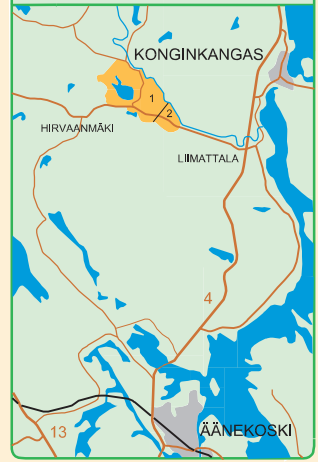

SUUNNISTUSKARTTA 930704

POHJA-AINEISTO Kari Saarinen  
STEREOKARTTOITUS 1:7500  
KARTTOITUS Äänekartta Ky  
17500 10-11/1992 1 Raimo Hemesmaa  
2 Kaijo Sivill  
ATK-PIIRUSTUS OCAD 2830 1/1993  
FILMITULOSTUS Keski-Suomen Sivu Oy  
PAINATUS Kauhavan Sanomalehti Oy

SIJAINTIKARTTA 1: 400 000  
PERUSKARTTALEHTI 3222 05