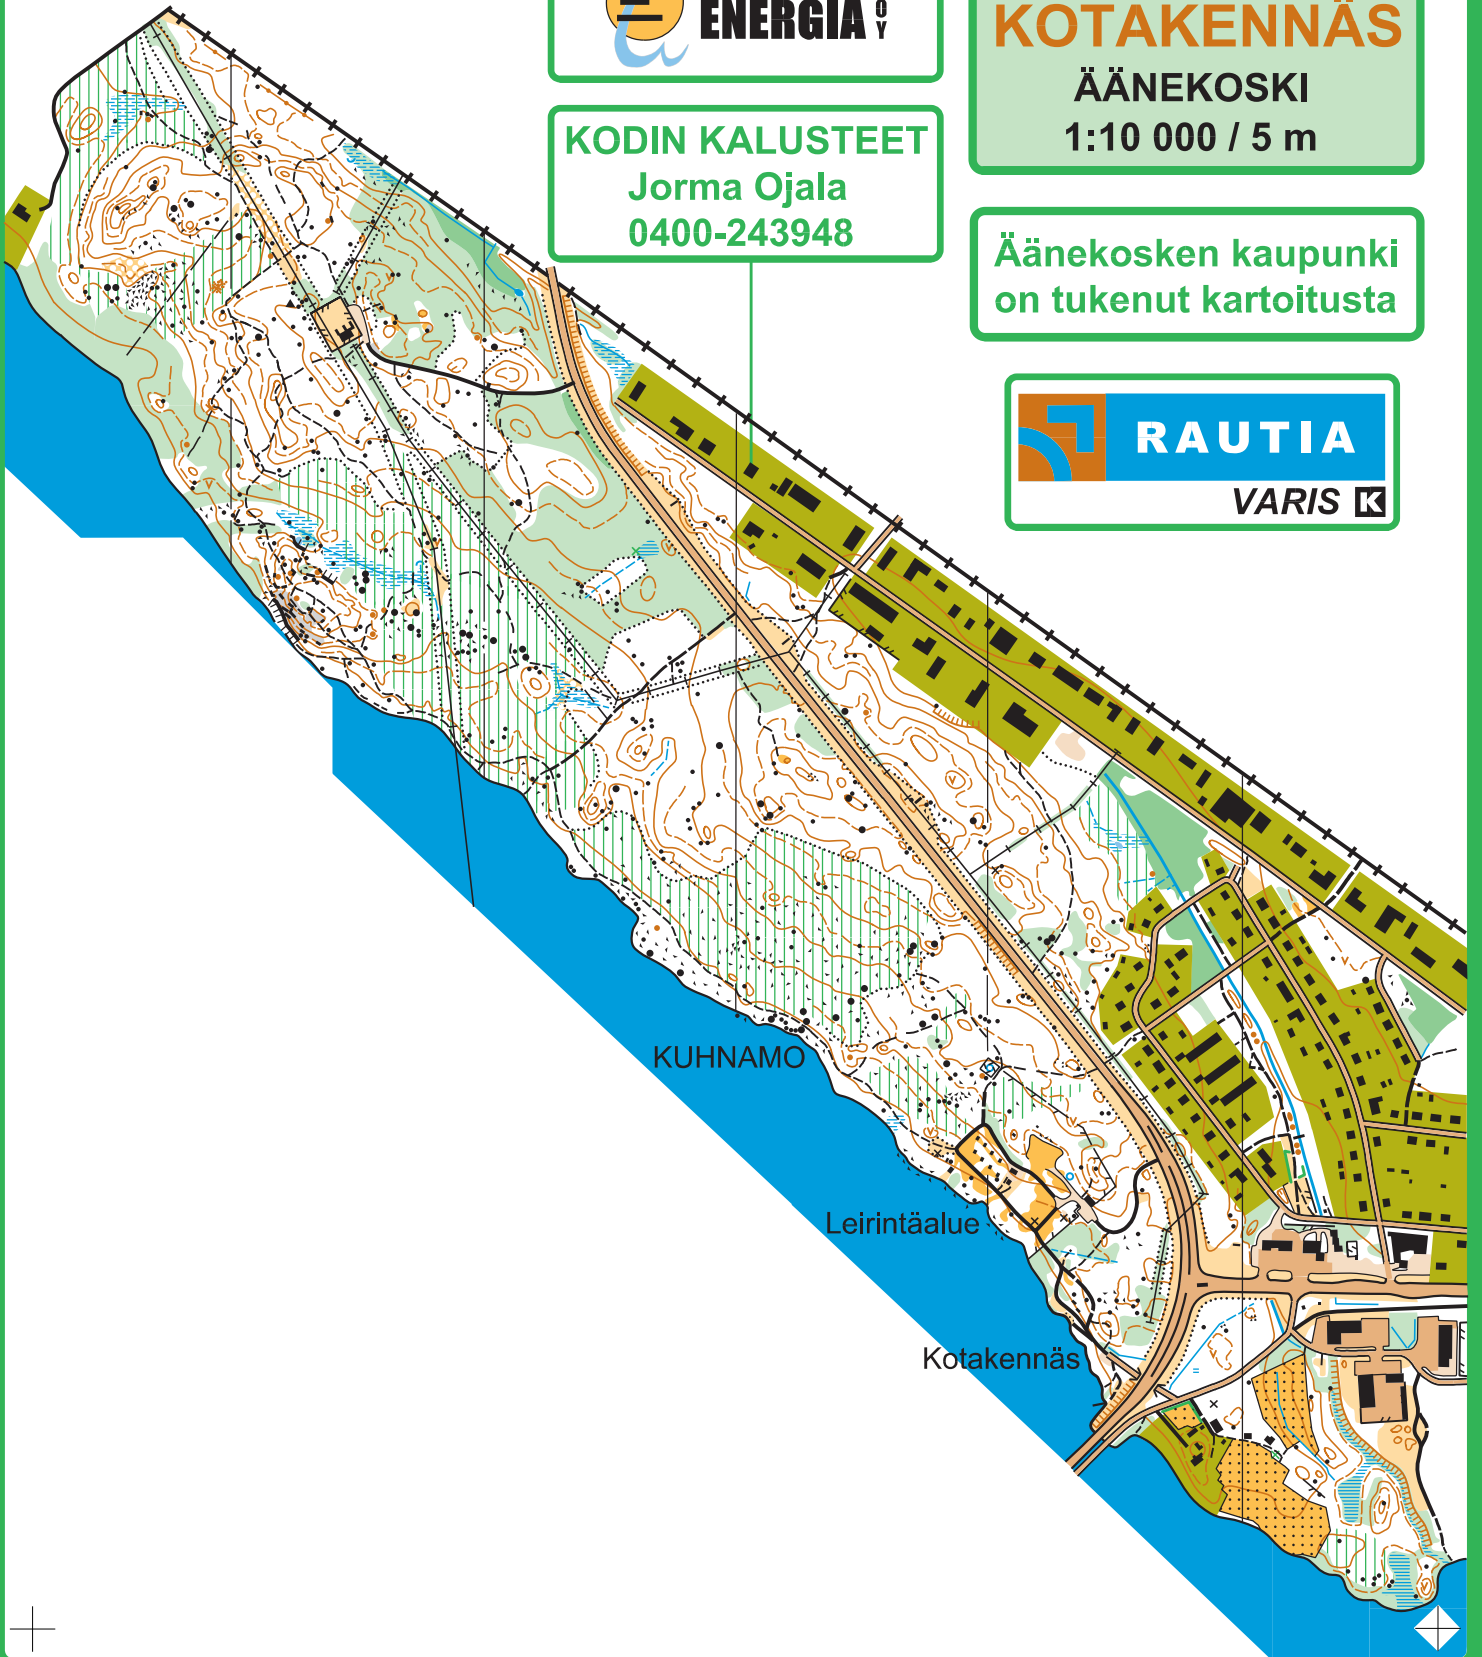

Ääneseudun
ENERGIA OY

KODIN KALUSTEET
Jorma Ojala
0400-243948

SUUNNISTUSKARTTA
KOTAKENNÄS

ÄÄNEKOSKI
1:10 000 / 5 m

Äänekosken kaupunki
on tukenut kartoitusta

RAUTIA

VARIS

KUHNAMO

Leirintäalue

Kotakennäs