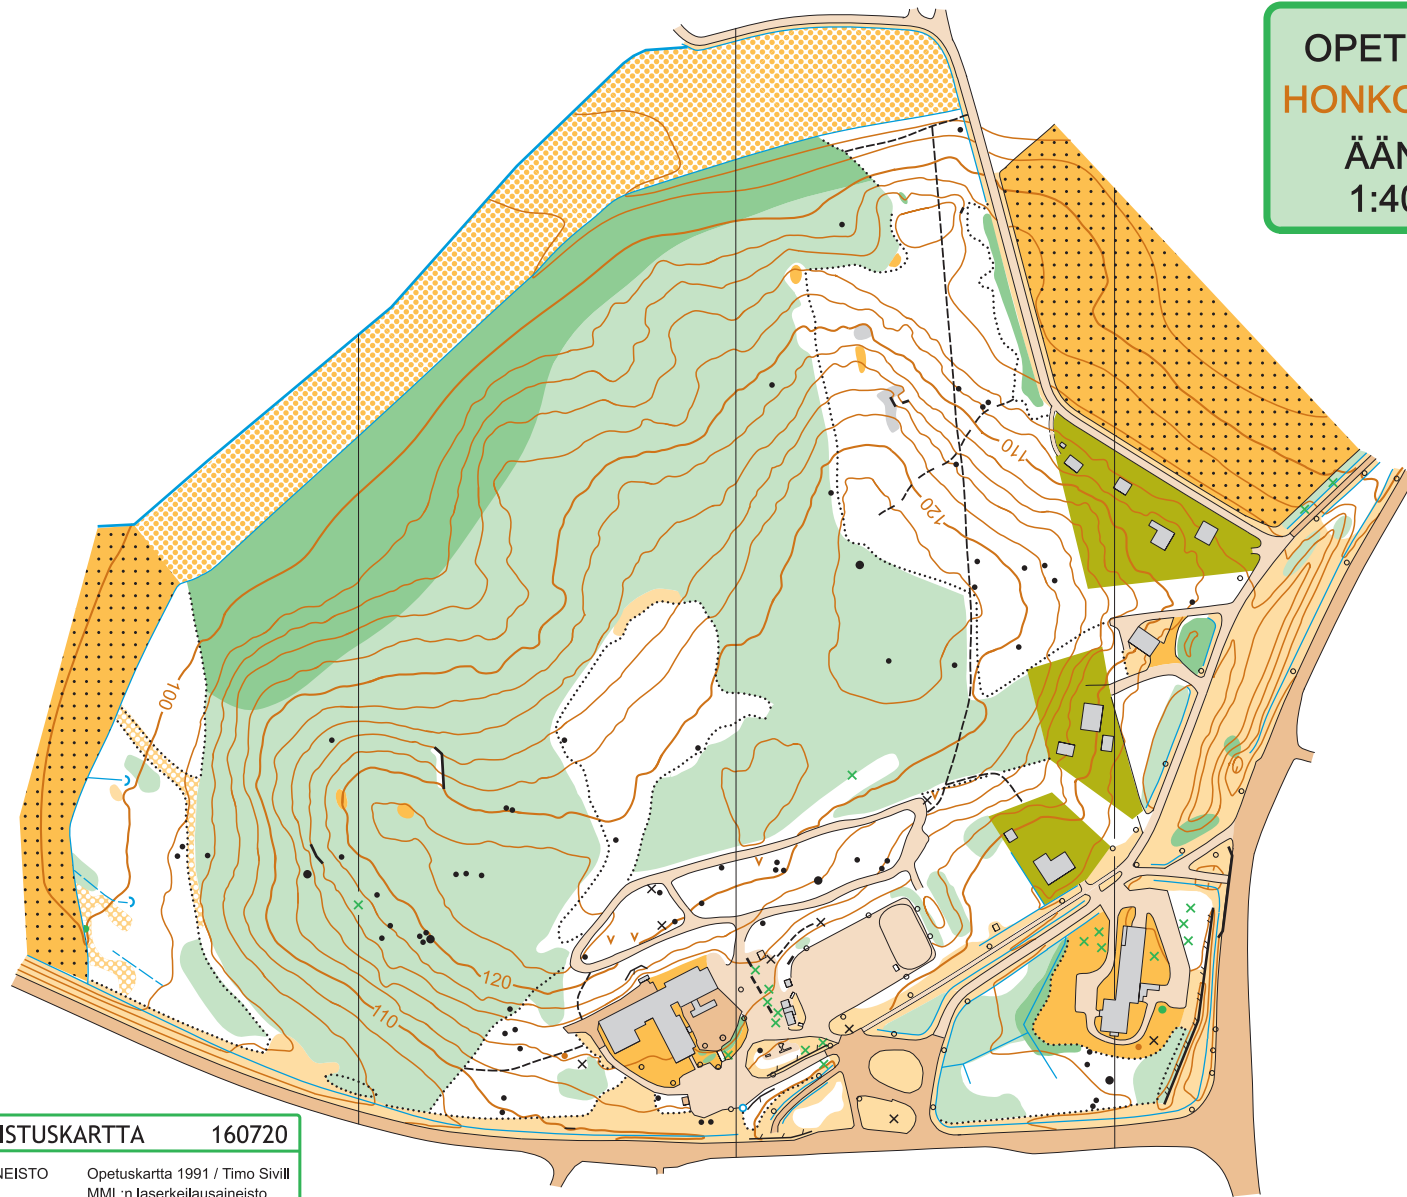

OPETUSKARTTA
HONKOLAN KOULU
ÄÄNEKOSKI
1:4000 / 2 m