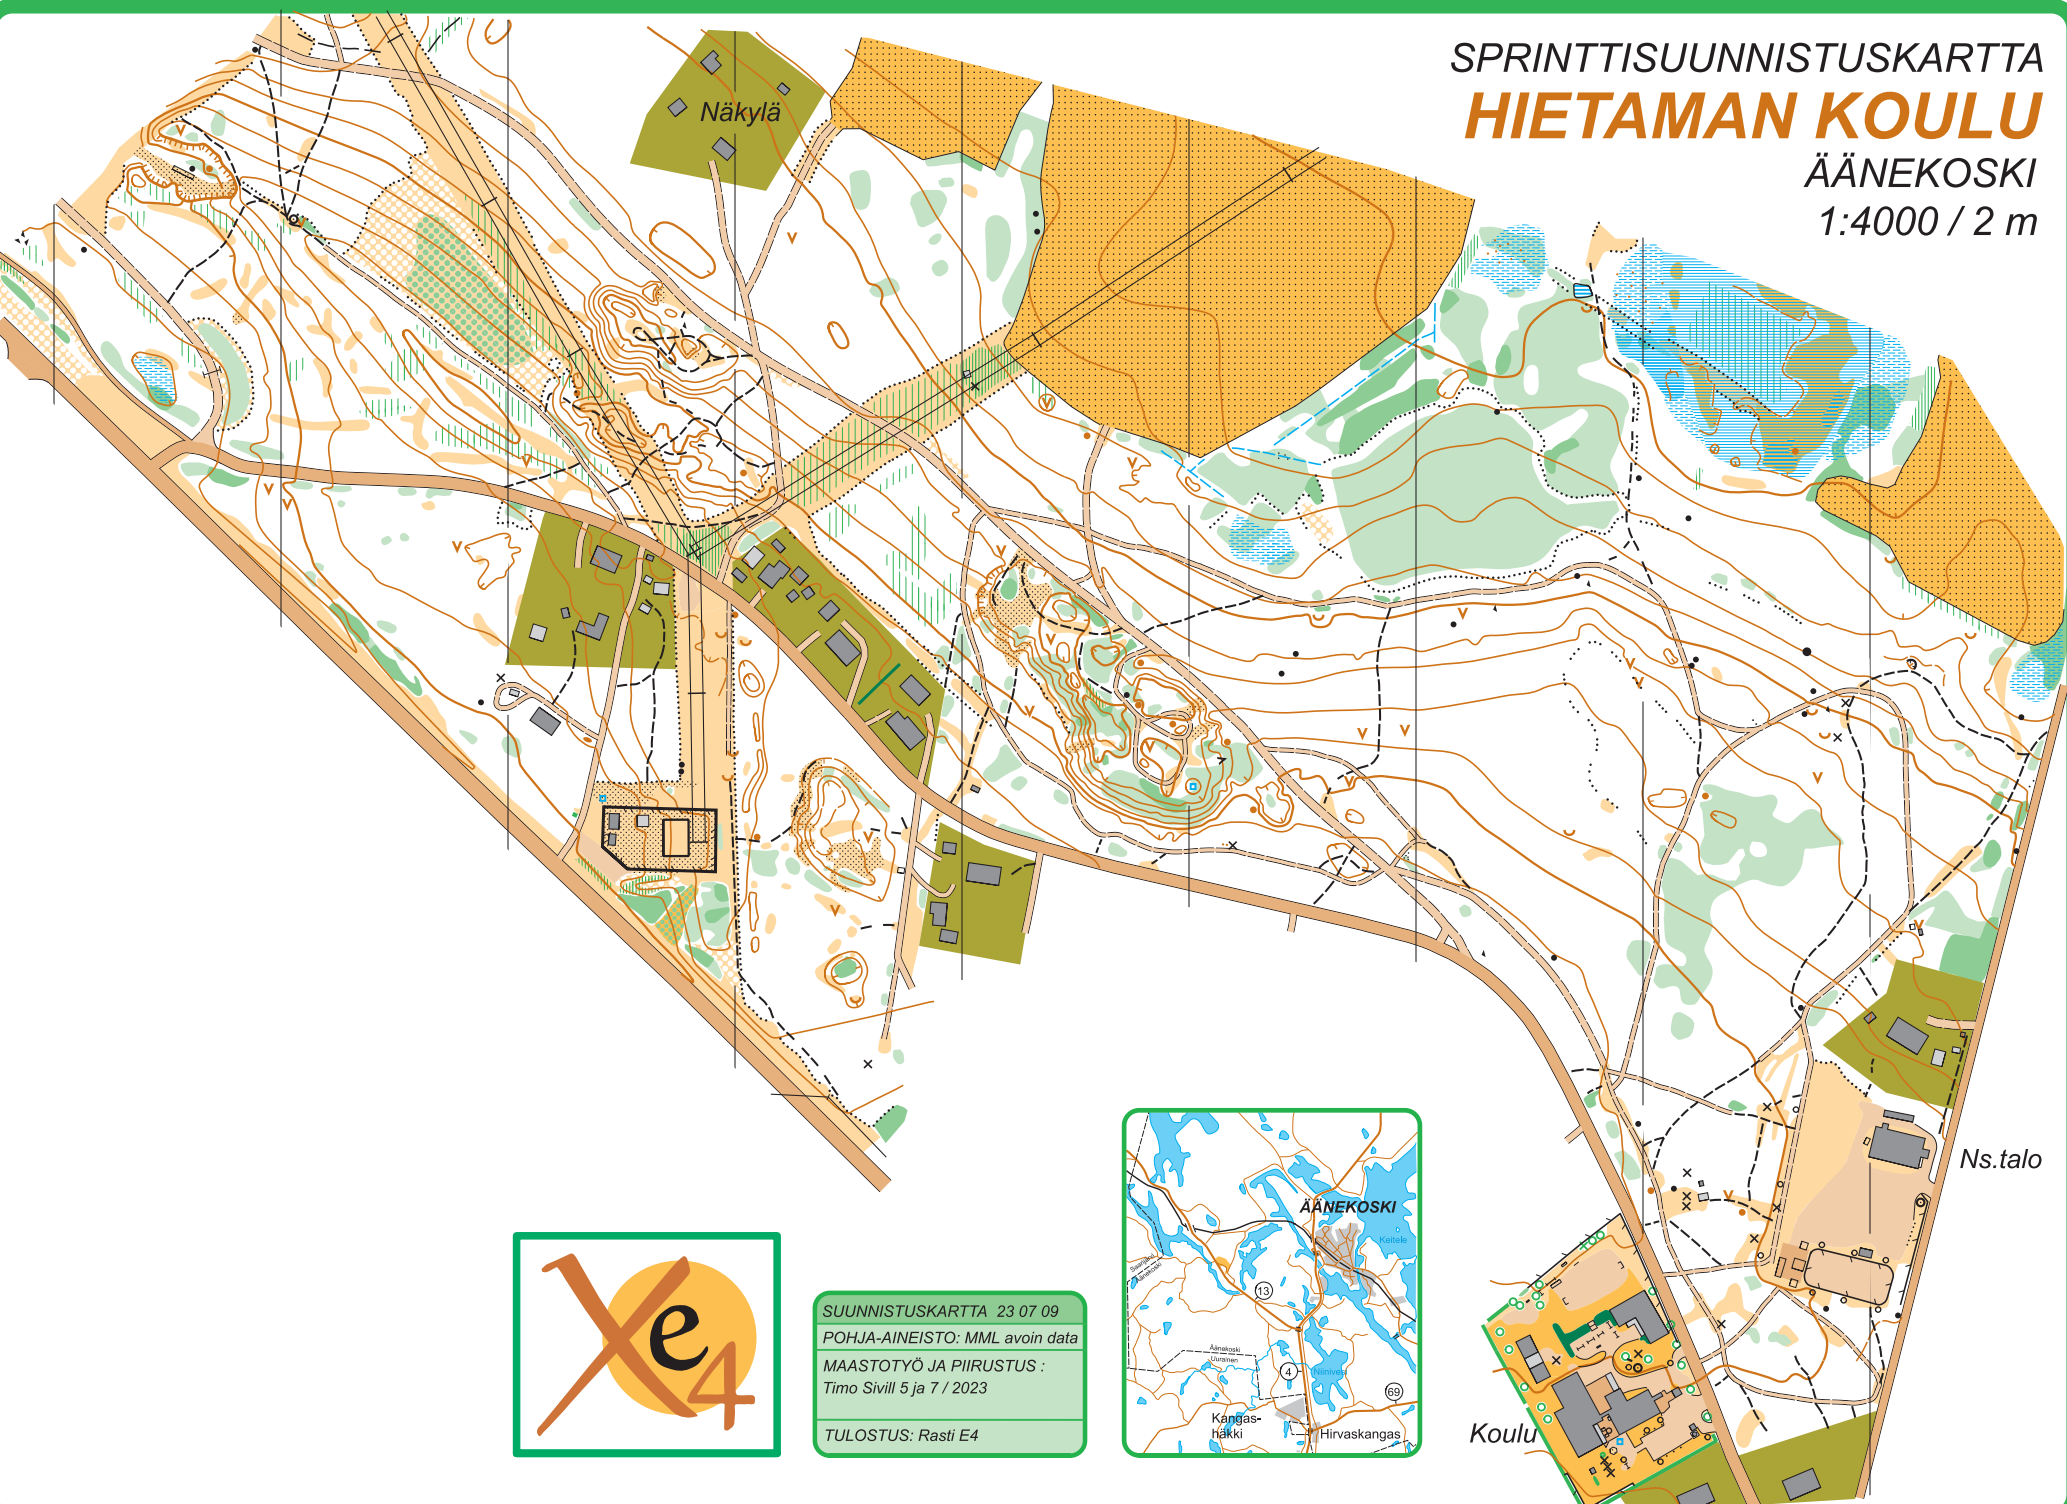

SPRINTTISUUNNISTUSKARTTA
HIETAMAN KOULU
ÄÄNEKOSKI
1:4000 / 2 m

SUUNNISTUSKARTTA 23 07 09
POHJA-AINEISTO: MML avoin data
MAASTOTYÖ JA PIIRUSTUS :
Timo Sivill 5 ja 7 / 2023
TULOSTUS: Rasti E4

Ns.talo

Koulu