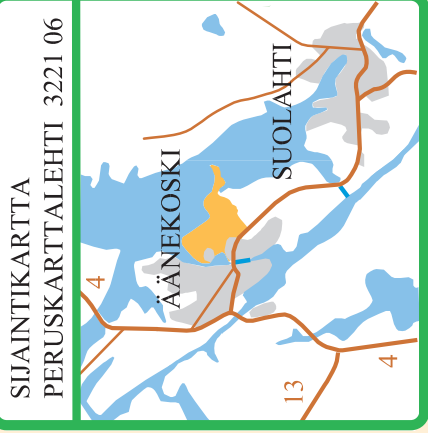

# 11

Maastossa mukana  
Metsäliitto

SUUNNISTUSKARTTA  
**ÄÄNEMÄKI**  
ÄÄNEKOSKI  
1:10 000 / 5 m

**Äänekosken kaupunki  
on tukenut kartoitusta**

Rastimäärittelyt:

1. jyrkänne
2. kumpare
3. notko
4. notko
5. avokallio
6. kivien väli
7. notko
8. kumpare
9. kumpare
10. kuoppa
11. kivi
12. notko
13. jyrkänne
14. kumpare
15. kivi
16. jyrkänne
17. notko
18. kumpare
19. kumpare
20. jyrkänne

Liikuntatalo -  
uimahalli

21. notko
22. jyrkänne
23. notko
24. suppa
25. kumpare
26. jyrkänne
27. notko
28. jyrkänne
29. suppa
30. nenä

SIJAINTIKARTTA  
PERUSKARTTALEHTI 3221 06

KOPIOINTI KIELLETTY  
Kartalla järjestettävistä upahotumasta on sovitava maanomistajien ja metsästysoskuiden hallijoiden kanssa  
Tiedot sopimuksista saa kartan tekijänoikeuden omisajalta Rasti E4:ltä  
Karttaomikunta / SSL