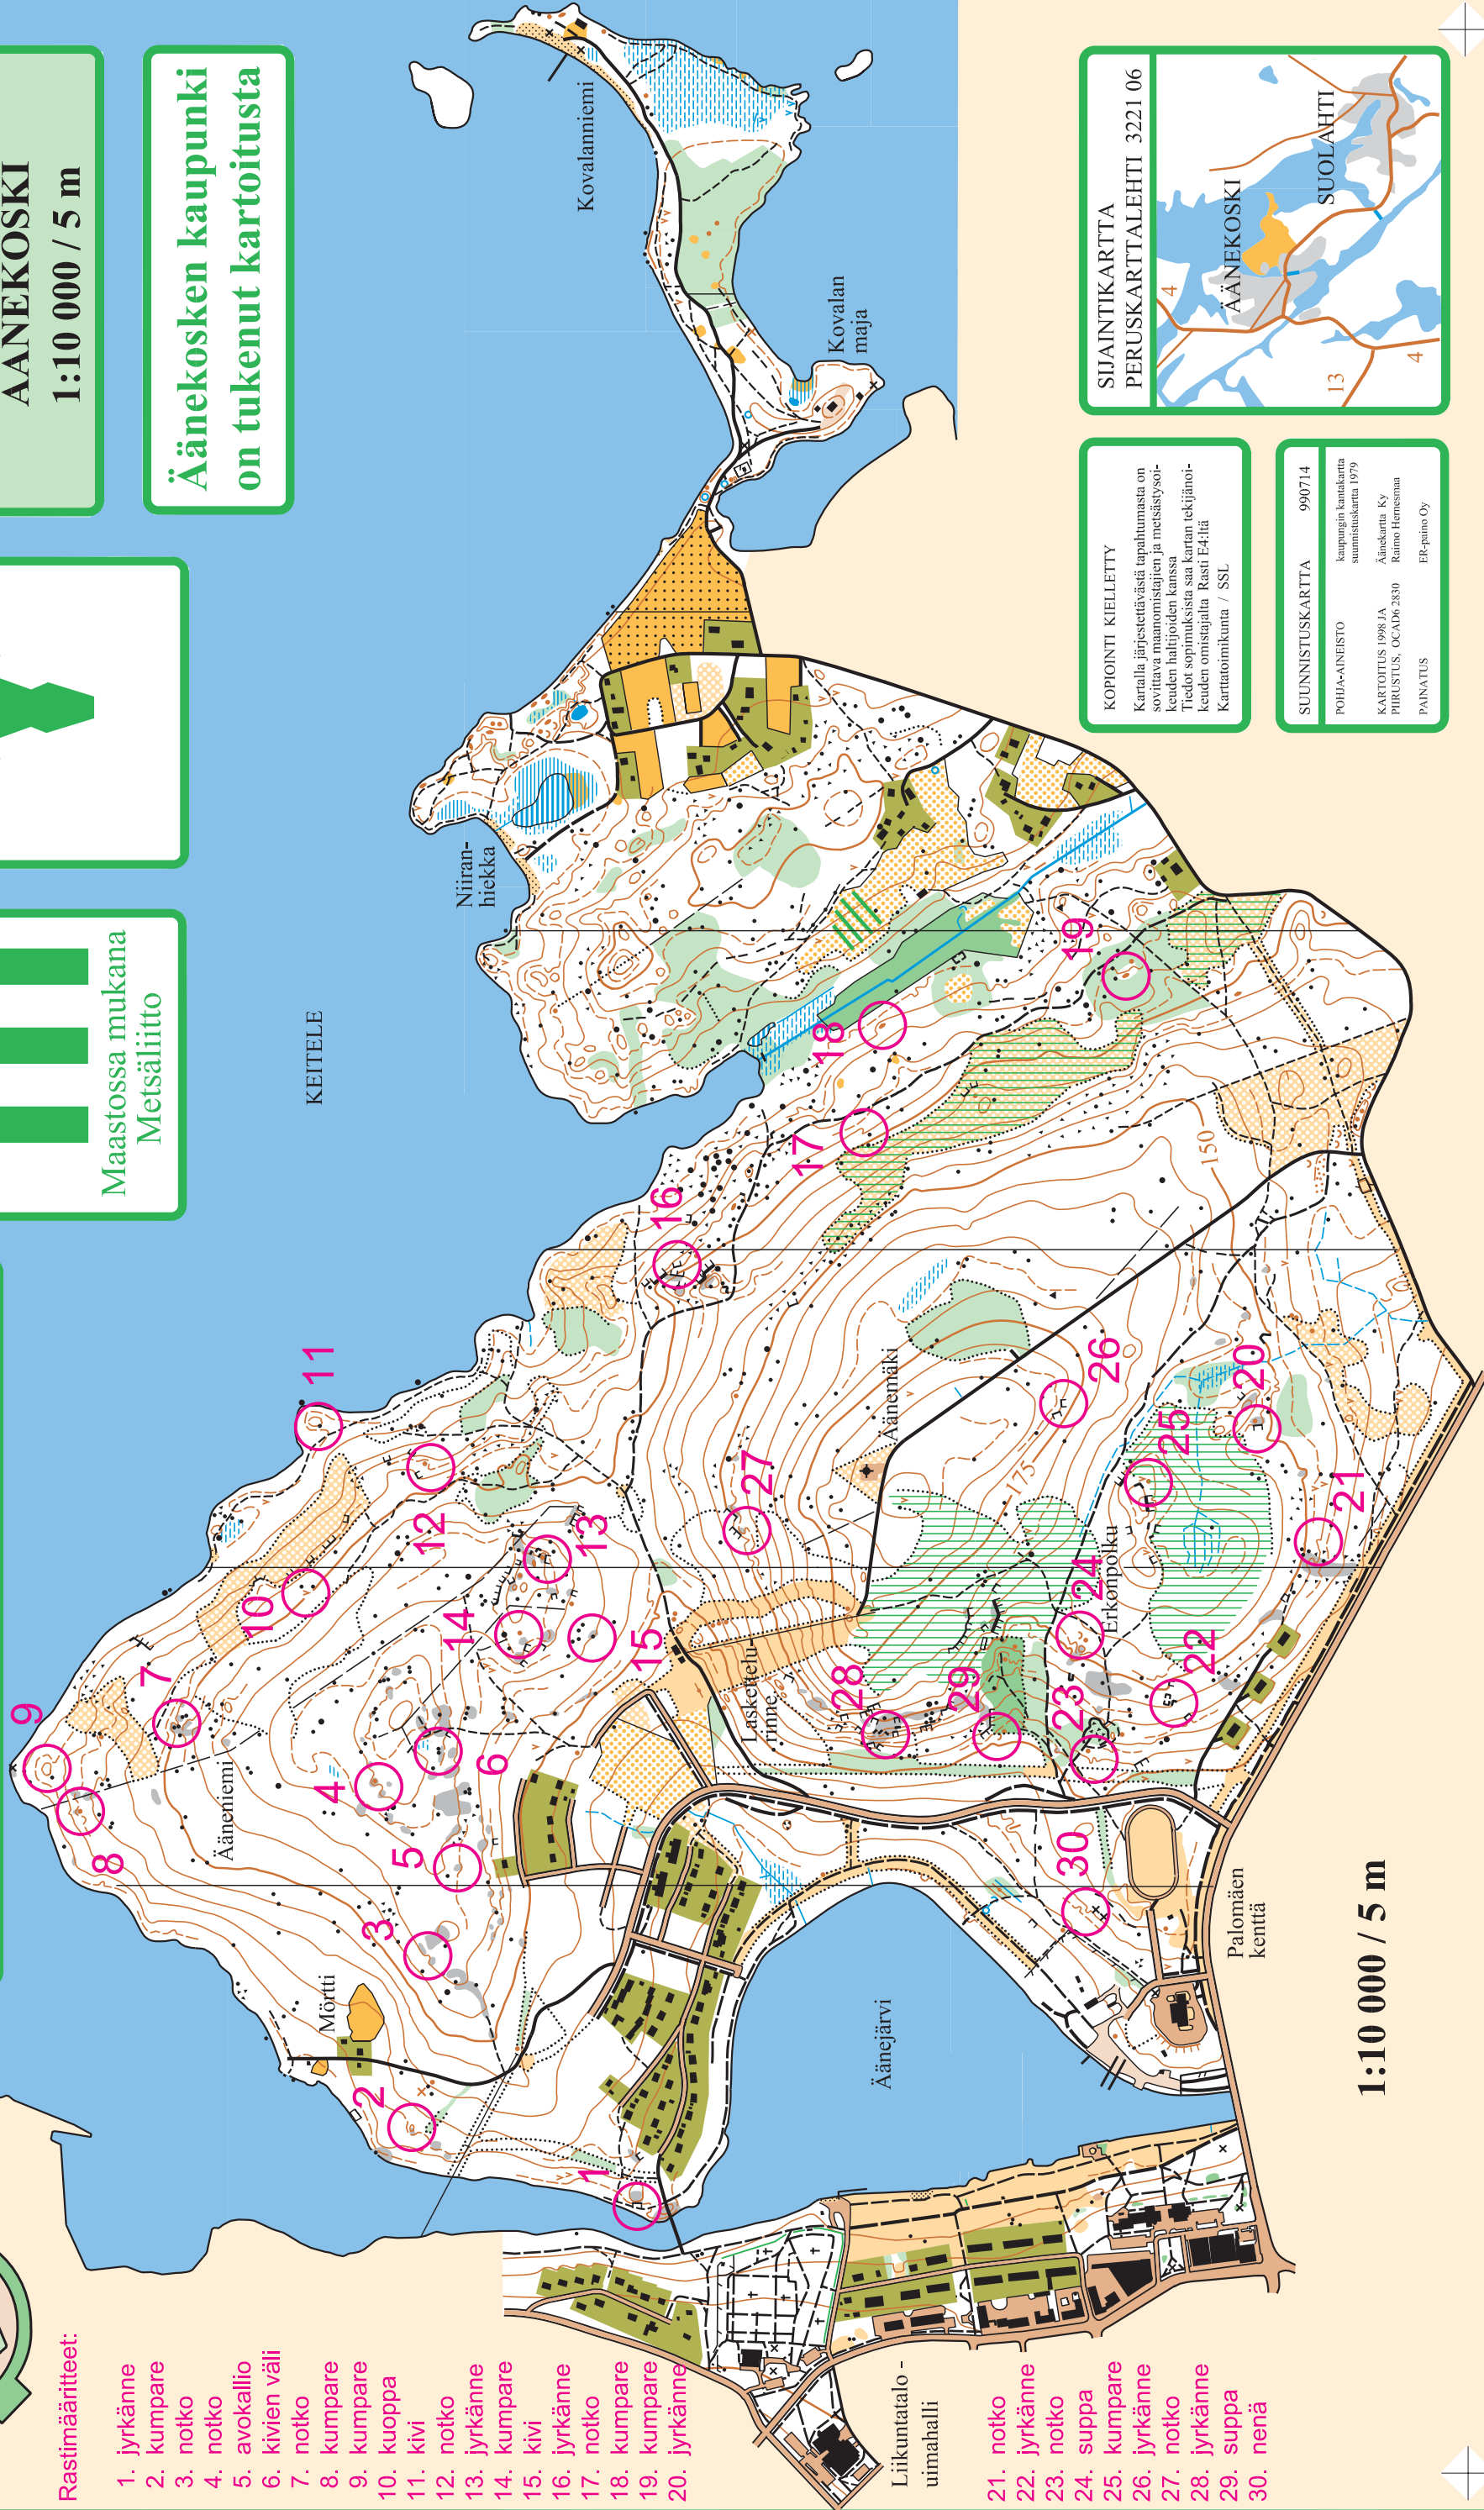

KIINTORASTISTO

# NOKIA

# 11

Maastossa mukana  
Metsäliitto

SUUNNISTUSKARTTA  
**ÄÄNEMÄKI**  
ÄÄNEKOSKI  
1:10 000 / 5 m

**Äänekosken kaupunki  
on tukenut kartoitusta**

Rastimäärittelyt:

1. jyrkänne
2. kumpare
3. notko
4. notko
5. avokallio
6. kivien väli
7. notko
8. kumpare
9. kumpare
10. kuoppa
11. kivi
12. notko
13. jyrkänne
14. kumpare
15. kivi
16. jyrkänne
17. notko
18. kumpare
19. kumpare
20. jyrkänne

Liikuntatalo -  
uimahalli

21. notko
22. jyrkänne
23. notko
24. suppa
25. kumpare
26. jyrkänne
27. notko
28. jyrkänne
29. suppa
30. nenä

SIJAINTIKARTTA  
PERUSKARTTALEHTI 3221 06

KOPIOINTI KIELLETTY  
Kartalla järjestettävistä upahotumasta on sovitava maanomistajien ja metsästysoskuiden hallijoiden kanssa  
Tiedot sopimuksista saa kartan tekijänoikeuden omisajalta Rasti E4:ltä  
Karttaomikunta / SSL